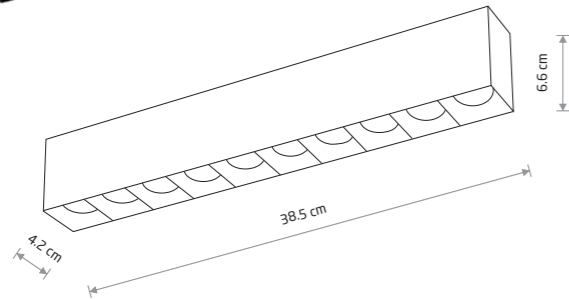

MIDI LED

painted aluminum

- 10048 3000K
   10052 4000K
- 10055 3000K
   10058 4000K

MIDI LED

painted aluminum

- 10050 3000K
   10053 4000K
- 10056 3000K
   10060 4000K

Item No.	Power	Colour temp.	Luminous flux	Beam angle	Colour Rendering Index (CRI)	Input	Safety type	Power factor	Ingress protection	Lifetime
10048	20W LED	3000K	1700 lm	36°	>90	~220-230 V, 50/60 Hz	☐	>0.5	IP20	30000h
10052	20W LED	4000K	1700 lm	36°	>90	~220-230 V, 50/60 Hz	☐	>0.5	IP20	30000h
10055	20W LED	3000K	1700 lm	36°	>90	~220-230 V, 50/60 Hz	☐	>0.5	IP20	30000h
10058	20W LED	4000K	1700 lm	36°	>90	~220-230 V, 50/60 Hz	☐	>0.5	IP20	30000h
10050	40W LED	3000K	3500 lm	36°	>90	~220-230 V, 50/60 Hz	☐	>0.9	IP20	30000h
10053	40W LED	4000K	3500 lm	36°	>90	~220-230 V, 50/60 Hz	☐	>0.9	IP20	30000h
10056	40W LED	3000K	3500 lm	36°	>90	~220-230 V, 50/60 Hz	☐	>0.9	IP20	30000h
10060	40W LED	4000K	3500 lm	36°	>90	~220-230 V, 50/60 Hz	☐	>0.9	IP20	30000h

☐ WHITE   ■ BLACK