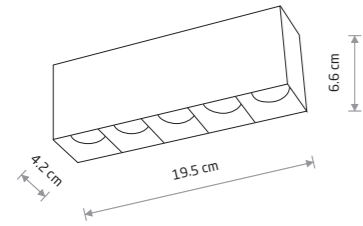

MIDI LED

painted aluminum

- 10048 3000K
   10052 4000K
- 10055 3000K
   10058 4000K

MIDI LED

painted aluminum

- 10050 3000K
   10053 4000K
- 10056 3000K
   10060 4000K

Item No.	Power	Colour temp.	Luminous flux	Beam angle	Colour Rendering Index (CRI)	Input	Safety type	Power factor	Ingress protection	Lifetime
10048	20W LED	3000K	1700 lm	36°	>90	~220-230 V, 50/60 Hz	☐	>0.5	IP20	30000h
10052	20W LED	4000K	1700 lm	36°	>90	~220-230 V, 50/60 Hz	☐	>0.5	IP20	30000h
10055	20W LED	3000K	1700 lm	36°	>90	~220-230 V, 50/60 Hz	☐	>0.5	IP20	30000h
10058	20W LED	4000K	1700 lm	36°	>90	~220-230 V, 50/60 Hz	☐	>0.5	IP20	30000h
10050	40W LED	3000K	3500 lm	36°	>90	~220-230 V, 50/60 Hz	☐	>0.9	IP20	30000h
10053	40W LED	4000K	3500 lm	36°	>90	~220-230 V, 50/60 Hz	☐	>0.9	IP20	30000h
10056	40W LED	3000K	3500 lm	36°	>90	~220-230 V, 50/60 Hz	☐	>0.9	IP20	30000h
10060	40W LED	4000K	3500 lm	36°	>90	~220-230 V, 50/60 Hz	☐	>0.9	IP20	30000h

☐ WHITE   ■ BLACK