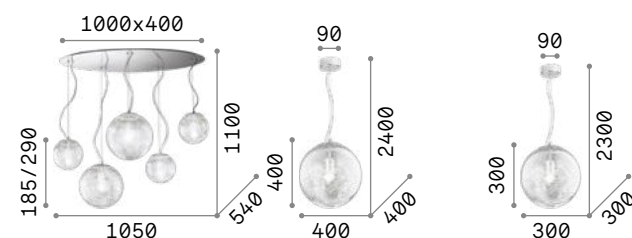

Mapa Sat

Metal frame with nickel or brass finish. Clear blown glass diffuser with internal aluminum threads decoration.

IP20 IP20
6,550 Kg / 0,1862 m³ **2,700 Kg / 0,1210 m³**
E27 max 7 x 60W **E27 max 3 x 60W**

176062 Nickel
176000 Brass
176031 Nickel
175973 Brass

3000 K
910 lm **3000 K**
910 lm
119571 **119571**

Mapa Max

Chrome metal frame. Clear blown glass diffuser with decorative aluminum thread inside. Suspension lamps with steel cables adjustable in length with automatic device.

IP20 IP20 IP20
8,700 Kg / 0,2456 m³ **3,450 Kg / 0,1370 m³** **1,370 Kg / 0,0527 m³**
E27 max 5 x 60W **E27 max 1 x 60W** **E27 max 1 x 60W**

091112 Chrome **045122** Chrome **045115** Chrome

3000 K
910 lm **3000 K**
910 lm **3000 K**
910 lm
119571 **119571** **119571**

Luce Max

Chrome frame. Clear blown glass diffuser with decorative aluminum thread inside. Suspension lamps with steel cables adjustable in length with automatic devices.

IP20 IP20 IP20
2,150 Kg / 0,0458 m³ **2,460 Kg / 0,0732 m³** **1,500 Kg / 0,0334 m³**
E27 max 3 x 60W **E27 max 1 x 60W** **E27 max 1 x 60W**