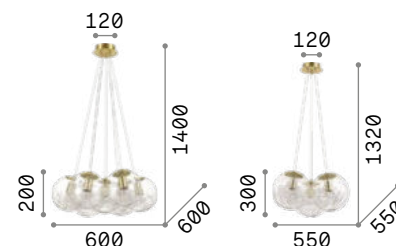

Mapa Sat

Metal frame with nickel or brass finish. Clear blown glass diffuser with internal aluminum threads decoration.

IP20 IP20
6,550 Kg / 0,1862 m³ **2,700 Kg / 0,1210 m³**
E27 max 7 x 60W **E27 max 3 x 60W**

176062 Nickel
176000 Brass
176031 Nickel
175973 Brass

3000 K
910 lm **3000 K**
910 lm
119571 **119571**

Mapa Max

Chrome metal frame. Clear blown glass diffuser with decorative aluminum thread inside. Suspension lamps with steel cables adjustable in length with automatic device.

IP20 IP20 IP20
8,700 Kg / 0,2456 m³ **3,450 Kg / 0,1370 m³** **1,370 Kg / 0,0527 m³**
E27 max 5 x 60W **E27 max 1 x 60W** **E27 max 1 x 60W**

091112 Chrome **045122** Chrome **045115** Chrome

3000 K
910 lm **3000 K**
910 lm **3000 K**
910 lm
119571 **119571** **119571**

Luce Max

Chrome frame. Clear blown glass diffuser with decorative aluminum thread inside. Suspension lamps with steel cables adjustable in length with automatic devices.

IP20 IP20 IP20
2,150 Kg / 0,0458 m³ **2,460 Kg / 0,0732 m³** **1,500 Kg / 0,0334 m³**
E27 max 3 x 60W **E27 max 1 x 60W** **E27 max 1 x 60W**