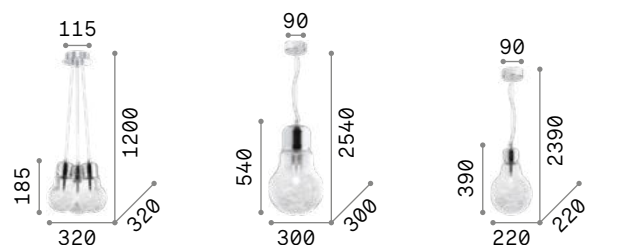

Mapa Sat

Metal frame with nickel or brass finish. Clear blown glass diffuser with internal aluminum threads decoration.

IP20 IP20
6,550 Kg / 0,1862 m³ **2,700 Kg / 0,1210 m³**
E27 max 7 x 60W **E27 max 3 x 60W**

176062 Nickel
176000 Brass
176031 Nickel
175973 Brass

3000 K
910 lm **3000 K**
910 lm
119571 **119571**

Mapa Max

Chrome metal frame. Clear blown glass diffuser with decorative aluminum thread inside. Suspension lamps with steel cables adjustable in length with automatic device.

IP20 IP20 IP20
8,700 Kg / 0,2456 m³ **3,450 Kg / 0,1370 m³** **1,370 Kg / 0,0527 m³**
E27 max 5 x 60W **E27 max 1 x 60W** **E27 max 1 x 60W**

091112 Chrome **045122** Chrome **045115** Chrome

3000 K
910 lm **3000 K**
910 lm **3000 K**
910 lm
119571 **119571** **119571**

Luce Max

Chrome frame. Clear blown glass diffuser with decorative aluminum thread inside. Suspension lamps with steel cables adjustable in length with automatic devices.

IP20 IP20 IP20
2,150 Kg / 0,0458 m³ **2,460 Kg / 0,0732 m³** **1,500 Kg / 0,0334 m³**
E27 max 3 x 60W **E27 max 1 x 60W** **E27 max 1 x 60W**