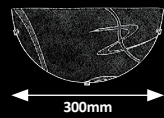

## SOLEY

5  
GUARANTEE  
YEARS

1817

1818

1819

1822 M P G

☒ E27 / 1x max. 60W  
IP20 • 9034  
white/transparent

1803 M P G