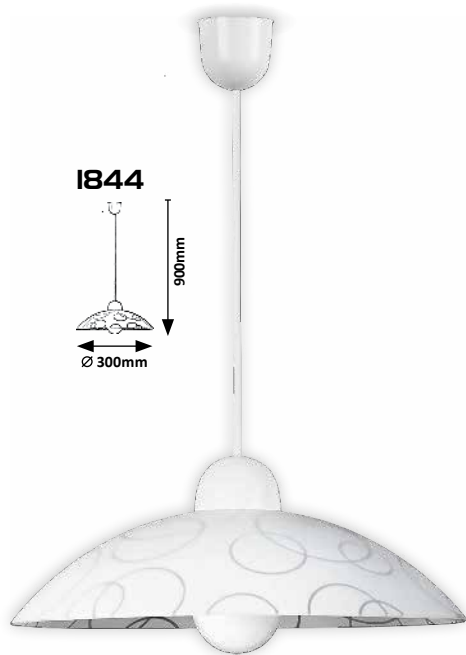

ADA

SCROLL

BLOOMY

1843

1845

1847

1843 (M) (P) (G)

☒ E27 / 1x max. 60W
IP20 • 9682
white/transparent

1844 (P) (G)

☒ E27 / 1x max. 60W
IP20 • 9686
white/transparent

1845 (M) (P) (G)

☒ E27 / 1x max. 60W
IP20 • 9681
white/transparent

1846 (P) (G)

☒ E27 / 1x max. 60W
IP20 • 9685
white/transparent

1847 (M) (P) (G)

☒ E27 / 1x max. 60W
IP20 • 9272
white/black

1848 (P) (G)

☒ E27 / 1x max. 60W
IP20 • 9278
white/black