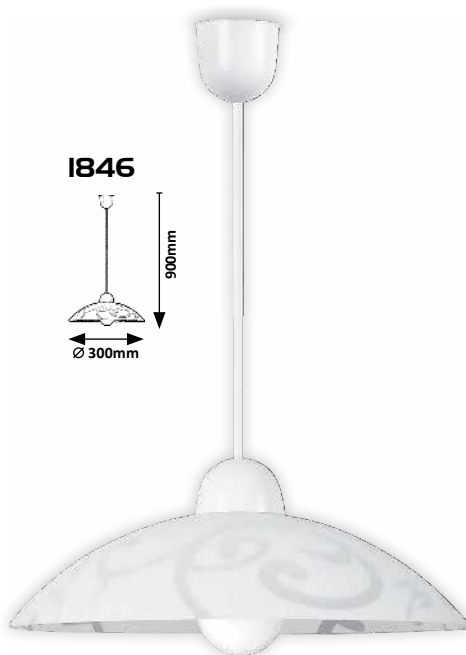

ADA

SCROLL

BLOOMY

1843

1845

1847

1843 (M) (P) (G)

☒ E27 / 1x max. 60W
IP20 • 9682
white/transparent

1844 (P) (G)

☒ E27 / 1x max. 60W
IP20 • 9686
white/transparent

1845 (M) (P) (G)

☒ E27 / 1x max. 60W
IP20 • 9681
white/transparent

1846 (P) (G)

☒ E27 / 1x max. 60W
IP20 • 9685
white/transparent

1847 (M) (P) (G)

☒ E27 / 1x max. 60W
IP20 • 9272
white/black

1848 (P) (G)

☒ E27 / 1x max. 60W
IP20 • 9278
white/black