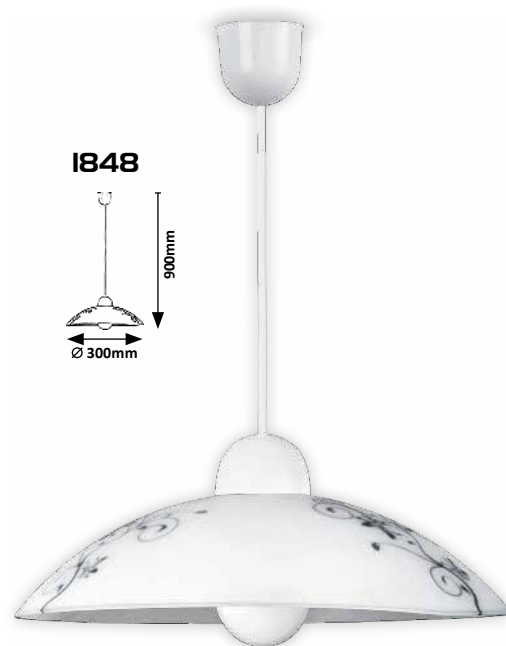

ADA

SCROLL

BLOOMY

1843

1845

1847

1843 (M) (P) (G)

☒ E27 / 1x max. 60W
IP20 • 9682
white/transparent

1844 (P) (G)

☒ E27 / 1x max. 60W
IP20 • 9686
white/transparent

1845 (M) (P) (G)

☒ E27 / 1x max. 60W
IP20 • 9681
white/transparent

1846 (P) (G)

☒ E27 / 1x max. 60W
IP20 • 9685
white/transparent

1847 (M) (P) (G)

☒ E27 / 1x max. 60W
IP20 • 9272
white/black

1848 (P) (G)

☒ E27 / 1x max. 60W
IP20 • 9278
white/black