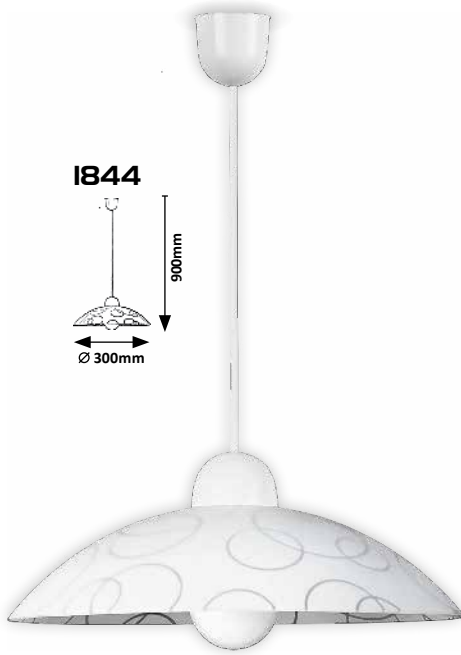

ADA

SCROLL

BLOOMY

1843

1845

1847

1843 (M) (P) (G)

☒ E27 / 1x max. 60W
IP20 • 9682
white/transparent

1844 (P) (G)

☒ E27 / 1x max. 60W
IP20 • 9686
white/transparent

1845 (M) (P) (G)

☒ E27 / 1x max. 60W
IP20 • 9681
white/transparent

1846 (P) (G)

☒ E27 / 1x max. 60W
IP20 • 9685
white/transparent

1847 (M) (P) (G)

☒ E27 / 1x max. 60W
IP20 • 9272
white/black

1848 (P) (G)

☒ E27 / 1x max. 60W
IP20 • 9278
white/black