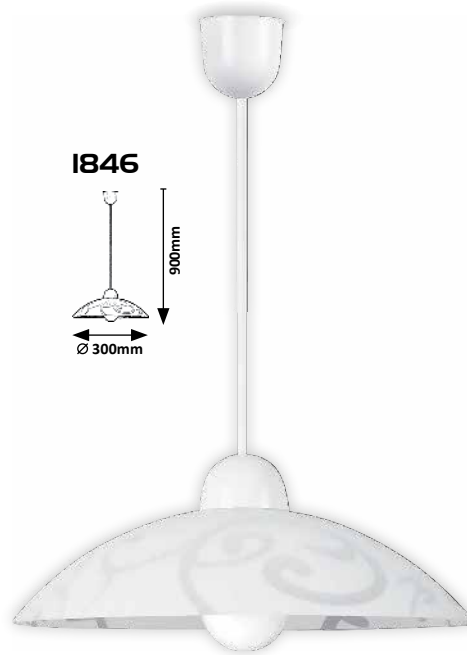

ADA

SCROLL

BLOOMY

1843

1845

1847

1843 (M) (P) (G)

☒ E27 / 1x max. 60W
IP20 • 9682
white/transparent

1844 (P) (G)

☒ E27 / 1x max. 60W
IP20 • 9686
white/transparent

1845 (M) (P) (G)

☒ E27 / 1x max. 60W
IP20 • 9681
white/transparent

1846 (P) (G)

☒ E27 / 1x max. 60W
IP20 • 9685
white/transparent

1847 (M) (P) (G)

☒ E27 / 1x max. 60W
IP20 • 9272
white/black

1848 (P) (G)

☒ E27 / 1x max. 60W
IP20 • 9278
white/black