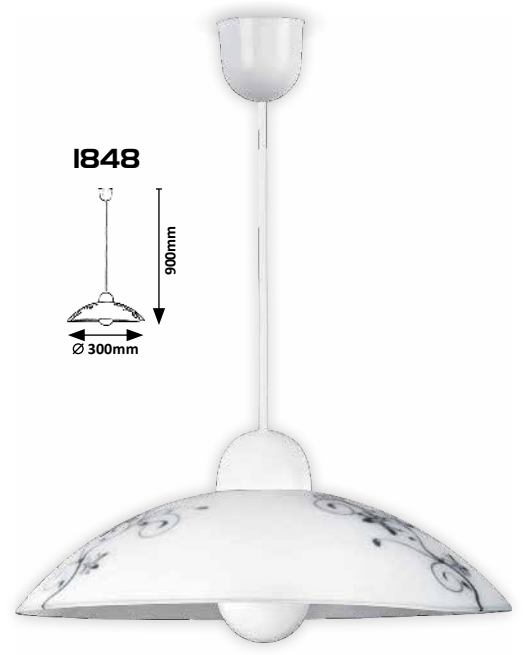

ADA

SCROLL

BLOOMY

1843

1845

1847

1843 (M) (P) (G)

☒ E27 / 1x max. 60W
IP20 • 9682
white/transparent

1844 (P) (G)

☒ E27 / 1x max. 60W
IP20 • 9686
white/transparent

1845 (M) (P) (G)

☒ E27 / 1x max. 60W
IP20 • 9681
white/transparent

1846 (P) (G)

☒ E27 / 1x max. 60W
IP20 • 9685
white/transparent

1847 (M) (P) (G)

☒ E27 / 1x max. 60W
IP20 • 9272
white/black

1848 (P) (G)

☒ E27 / 1x max. 60W
IP20 • 9278
white/black