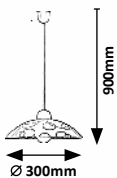

ADA

I844

SCROLL

I846

BLOOMY

I848

I843

I845

I847

I843 (M) (P) (G)

☒ E27 / 1x max. 60W
IP20 • 9682
white/transparent

I844 (P) (G)

☒ E27 / 1x max. 60W
IP20 • 9686
white/transparent

I845 (M) (P) (G)

☒ E27 / 1x max. 60W
IP20 • 9681
white/transparent

I846 (P) (G)

☒ E27 / 1x max. 60W
IP20 • 9685
white/transparent

I847 (M) (P) (G)

☒ E27 / 1x max. 60W
IP20 • 9272
white/black

I848 (P) (G)

☒ E27 / 1x max. 60W
IP20 • 9278
white/black