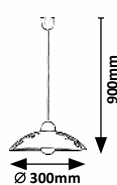

# BLOOMY

**I848**

**I843**

**I845**

**I847**

**I843** (M) (P) (G)

☒ E27 / 1x max. 60W  
IP20 • 9682  
white/transparent

**I844** (P) (G)