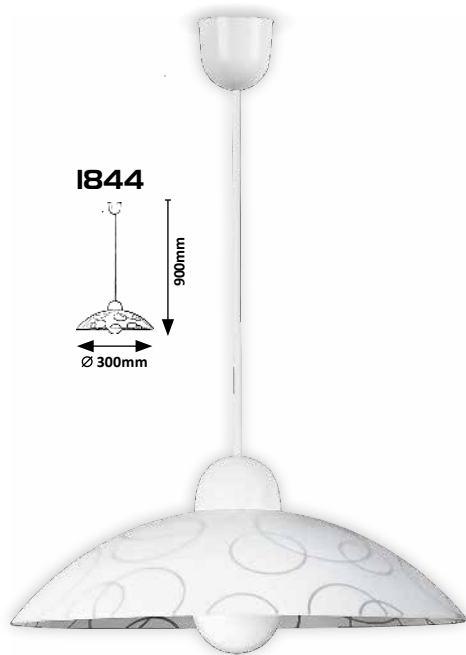

ADA

I844

SCROLL

I846

BLOOMY

I848

I843

I845

I847

I843 (M) (P) (G)

☒ E27 / 1x max. 60W
IP20 • 9682
white/transparent

I844 (P) (G)

☒ E27 / 1x max. 60W
IP20 • 9686
white/transparent

I845 (M) (P) (G)

☒ E27 / 1x max. 60W
IP20 • 9681
white/transparent

I846 (P) (G)

☒ E27 / 1x max. 60W
IP20 • 9685
white/transparent

I847 (M) (P) (G)

☒ E27 / 1x max. 60W
IP20 • 9272
white/black

I848 (P) (G)

☒ E27 / 1x max. 60W
IP20 • 9278
white/black