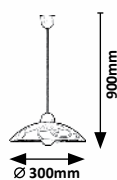

# BLOOMY

**I848**

**I843**

**I845**

**I847**

**I843** (M) (P) (G)

☒ E27 / 1x max. 60W  
IP20 • 9682  
white/transparent

**I844** (P) (G)