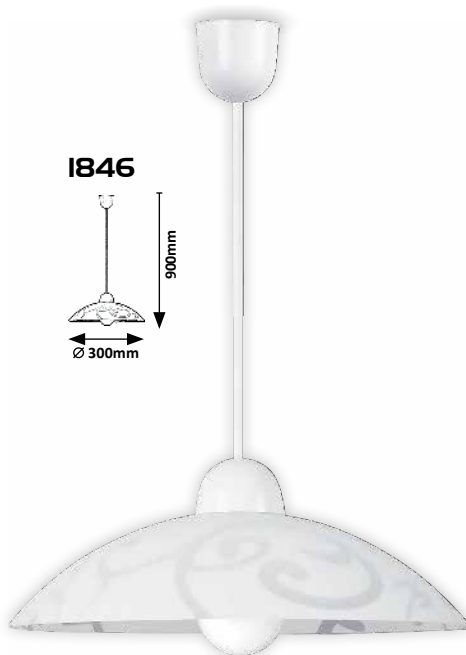

SCROLL

I846