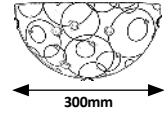

JOLLY

5 YEARS GUARANTEE

1960

1861

1862

1864

1861 **M G**

☒ E27 / 1x max. 60W
IP20 • 1195
white/transparent/chrome

1862 **M G**

☒ E27 / 2x max. 60W
IP20 • 1196
white/transparent/chrome

1864 **P G**

☒ E27 / 1x max. 60W
IP20 • 1198
white/transparent/chrome

1960 **M G**

☒ E27 / 1x max. 60W
IP20 • 1348
white/transparent/chrome