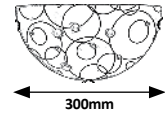

JOLLY

5 YEARS GUARANTEE

1960

1861

1862

1864

1861 **M G**

☒ E27 / 1x max. 60W
IP20 • 1195
white/transparent/chrome