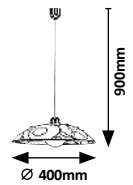

JOLLY

5 YEARS GUARANTEE

1960

1861

1862

1864

1861 **M G**

☒ E27 / 1x max. 60W
IP20 • 1195
white/transparent/chrome

5 998250 318615

1862 **M G**

☒ E27 / 2x max. 60W
IP20 • 1196
white/transparent/chrome

5 998250 318622

1864 **P G**

☒ E27 / 1x max. 60W
IP20 • 1198
white/transparent/chrome

5 998250 318646

1960 **M G**