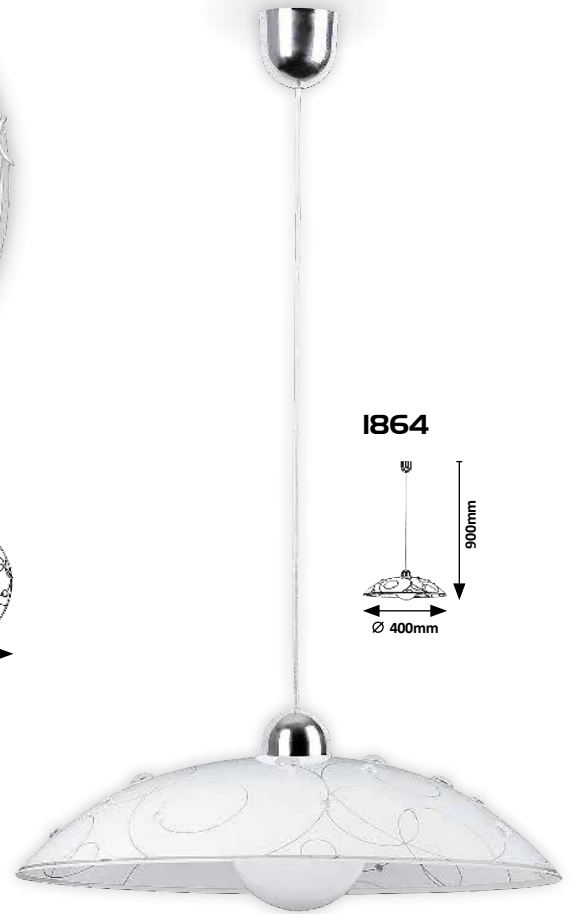

JOLLY

5 YEARS GUARANTEE

1960

1861

1862

1864

1861 **M G**

☒ E27 / 1x max. 60W
IP20 • 1195
white/transparent/chrome

5 998250 318615

1862 **M G**

☒ E27 / 2x max. 60W
IP20 • 1196
white/transparent/chrome

5 998250 318622

1864 **P G**

☒ E27 / 1x max. 60W
IP20 • 1198
white/transparent/chrome

5 998250 318646

1960 **M G**

☒ E27 / 1x max. 60W
IP20 • 1348
white/transparent/chrome

5 998250 319605