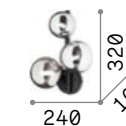

Kepler

Matt black varnished metal frame.
Amber transparent blown glass
diffusers.

IP20

0,900 Kg / 0,0428 m³
E27 max 3 x 60W

187006 ■ Black

3000 K
430 lm

101279

P. 105

Perlage ^{new}

Metal frame. Blown glass diffusers.
Finishes: Matt black with amber or
smoky Pyrex glasses or satin brass
with etched white glasses.

LED Bulbs LED G9 4W 3000 K included.
Cod. 209043

317809

292403

292410

IP20
0,800 Kg / 0,0173 m³
G9 max 3 x 15W

283784 ■ White
271439 ■ Smok. Gra.
322742 ■ Amber ^{new}

3000 K
510 lm
305486

IP20
0,400 Kg / 0,0062 m³
G9 max 1 x 15W

292410 ■ White
292403 ■ Smok. Gra.
317809 ■ Amber ^{new}