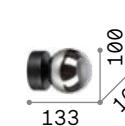

Kepler

Matt black varnished metal frame.
Amber transparent blown glass
diffusers.

IP20

0,900 Kg / 0,0428 m³
E27 max 3 x 60W

187006 ■ Black

3000 K
430 lm

101279

P. 105

292403

292410

IP20
0,800 Kg / 0,0173 m³
G9 max 3 x 15W

283784 ■ White
271439 ■ Smok. Gra.
322742 ■ Amber ^{new}

3000 K
510 lm
305486

IP20
0,400 Kg / 0,0062 m³
G9 max 1 x 15W

292410 ■ White
292403 ■ Smok. Gra.
317809 ■ Amber ^{new}