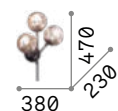

Kepler

Matt black varnished metal frame.
Amber transparent blown glass
diffusers.

IP20

0,900 Kg / 0,0428 m³
E27 max 3 x 60W

187006 ■ Black

3000 K
430 lm

101279

P. 105

292403

292410

IP20
0,800 Kg / 0,0173 m³
G9 max 3 x 15W

283784 ■ White
271439 ■ Smok. Gra.
322742 ■ Amber ^{new}

3000 K
510 lm
305486

IP20
0,400 Kg / 0,0062 m³
G9 max 1 x 15W

292410 ■ White
292403 ■ Smok. Gra.
317809 ■ Amber ^{new}