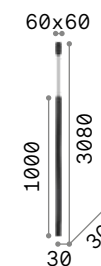

**LED** Led source 3000 K, 20.000 h life.

142913 321783  
156699 321813

194196, 194202

0,670 Kg / 0,0036 m<sup>3</sup>  
LED 11,5W / 1150 lm / 51°

0,860 Kg / 0,0036 m<sup>3</sup>  
LED 11,5W / 1150 lm / 51°

0,460 Kg / 0,0036 m<sup>3</sup>  
LED 11,5W / 1150 lm / 51°

0,450 Kg / 0,0019 m<sup>3</sup>  
LED 11,5W / 1150 lm / 51°

- 142906 White On-Off
- 164878 Chrome On-Off
- 142913 Black On-Off
- 321783 Black Dal/Push<sup>new</sup>

- 194172 White
- 194196 Black

- 156682 White On-Off
- 187662 Chrome On-Off
- 156699 Black On-Off
- 321813 Black Dal/Push<sup>new</sup>

- 194189 White
- 194202 Black

Ø80

Ø81