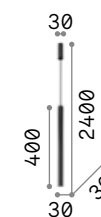

**LED** Led source 3000 K, 20.000 h life.

142913 321783  
156699 321813

194196, 194202

0,670 Kg / 0,0036 m<sup>3</sup>  
LED 11,5W / 1150 lm / 51°

0,860 Kg / 0,0036 m<sup>3</sup>  
LED 11,5W / 1150 lm / 51°

0,460 Kg / 0,0036 m<sup>3</sup>  
LED 11,5W / 1150 lm / 51°

0,450 Kg / 0,0019 m<sup>3</sup>  
LED 11,5W / 1150 lm / 51°

- 142906 White On-Off
- 164878 Chrome On-Off
- 142913 Black On-Off
- 321783 Black Dal/Push<sup>new</sup>

- 194172 White
- 194196 Black

- 156682 White On-Off
- 187662 Chrome On-Off
- 156699 Black On-Off
- 321813 Black Dal/Push<sup>new</sup>

- 194189 White
- 194202 Black

Ø80

Ø81