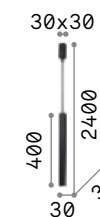

**LED** Led source 3000 K, 20.000 h life.

142913 321783  
156699 321813

194196, 194202

0,670 Kg / 0,0036 m<sup>3</sup>  
LED 11,5W / 1150 lm / 51°

0,860 Kg / 0,0036 m<sup>3</sup>  
LED 11,5W / 1150 lm / 51°

0,460 Kg / 0,0036 m<sup>3</sup>  
LED 11,5W / 1150 lm / 51°

0,450 Kg / 0,0019 m<sup>3</sup>  
LED 11,5W / 1150 lm / 51°

- 142906 White On-Off
- 164878 Chrome On-Off
- 142913 Black On-Off
- 321783 Black Dal/Push<sup>new</sup>

- 194172 White
- 194196 Black

- 156682 White On-Off
- 187662 Chrome On-Off
- 156699 Black On-Off
- 321813 Black Dal/Push<sup>new</sup>

- 194189 White
- 194202 Black

Ø80

Ø81