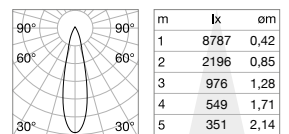

CRI ≥82 20W 24° 3000lm 3000K