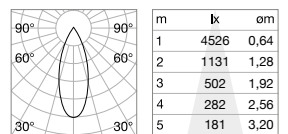

CRI ≥82 20W 36° 3000lm 3000K