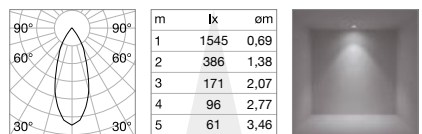

CRI≥90 11W 36° 1100lm 3000K