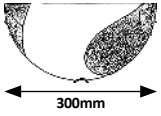

ART GOLD

designed by
rabalux

1940

LARETTA

1940

M G

☒ E27 / 1x max. 60W
IP20 • 1390
white/gold

5 998250 319407

1941

M G

☒ E27 / 1x max. 60W
IP20 • 1391
white/gold

5 998250 319414

1942

M G

☒ E27 / 2x max. 60W
IP20 • 1392
white/gold

5 998250 319421

3712

M G

☒ E27 / 1x max. 60W
IP20 • 9612
alabaster/gold/bronze

5 998250 337128

3713

M G

☒ E27 / 1x max. 60W
IP20 • 9613
alabaster/gold/bronze

5 998250 337135

3714

M G

☒ E27 / 2x max. 60W
IP20 • 9614
alabaster/gold/bronze

5 998250 337142