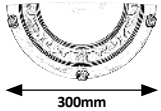

ART GOLD

designed by
rabalux

LARETTA

3712

1940

M G

☒ E27 / 1x max. 60W
IP20 • 1390
white/gold

5 998250 319407

1941

M G

☒ E27 / 1x max. 60W
IP20 • 1391
white/gold

5 998250 319414

1942

M G

☒ E27 / 2x max. 60W
IP20 • 1392
white/gold

5 998250 319421

3712

M G

☒ E27 / 1x max. 60W
IP20 • 9612
alabaster/gold/bronze

5 998250 337128

3713

M G

☒ E27 / 1x max. 60W
IP20 • 9613
alabaster/gold/bronze

5 998250 337135

3714

M G

☒ E27 / 2x max. 60W
IP20 • 9614
alabaster/gold/bronze

5 998250 337142