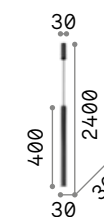

**LED** Led source 3000 K, 20.000 h life.

142913 321783  
156699 321813

194196, 194202

0,670 Kg / 0,0036 m<sup>3</sup>  
LED 11,5W / 1150 lm / 51°

0,860 Kg / 0,0036 m<sup>3</sup>  
LED 11,5W / 1150 lm / 51°

0,460 Kg / 0,0036 m<sup>3</sup>  
LED 11,5W / 1150 lm / 51°

0,450 Kg / 0,0019 m<sup>3</sup>  
LED 11,5W / 1150 lm / 51°

- 142906 White On-Off
- 164878 Chrome On-Off
- 142913 Black On-Off
- 321783 Black Dal/Push<sup>new</sup>