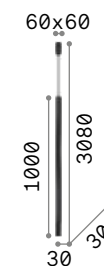

**LED** Led source 3000 K, 20.000 h life.

142913 321783  
156699 321813

194196, 194202

0,670 Kg / 0,0036 m<sup>3</sup>  
LED 11,5W / 1150 lm / 51°

0,860 Kg / 0,0036 m<sup>3</sup>  
LED 11,5W / 1150 lm / 51°

0,460 Kg / 0,0036 m<sup>3</sup>  
LED 11,5W / 1150 lm / 51°

0,450 Kg / 0,0019 m<sup>3</sup>  
LED 11,5W / 1150 lm / 51°

- 142906 White On-Off
- 164878 Chrome On-Off
- 142913 Black On-Off
- 321783 Black Dal/Push<sup>new</sup>

- 194172 White
- 194196 Black

- 156682 White On-Off
- 187662 Chrome On-Off
- 156699 Black On-Off
- 321813 Black Dal/Push<sup>new</sup>

- 194189 White
- 194202 Black