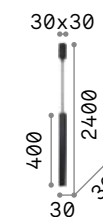

**LED** Led source 3000 K, 20.000 h life.

142913 321783  
156699 321813

194196, 194202

0,670 Kg / 0,0036 m<sup>3</sup>  
LED 11,5W / 1150 lm / 51°

0,860 Kg / 0,0036 m<sup>3</sup>  
LED 11,5W / 1150 lm / 51°

0,460 Kg / 0,0036 m<sup>3</sup>  
LED 11,5W / 1150 lm / 51°

0,450 Kg / 0,0019 m<sup>3</sup>  
LED 11,5W / 1150 lm / 51°

- 142906 White On-Off
- 164878 Chrome On-Off
- 142913 Black On-Off
- 321783 Black Dal/Push<sup>new</sup>