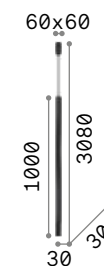

LED Led source 3000 K, 20.000 h life.

142913 321783
156699 321813

194196, 194202

0,670 Kg / 0,0036 m³
LED 11,5W / 1150 lm / 51°

0,860 Kg / 0,0036 m³
LED 11,5W / 1150 lm / 51°

0,460 Kg / 0,0036 m³
LED 11,5W / 1150 lm / 51°

0,450 Kg / 0,0019 m³
LED 11,5W / 1150 lm / 51°

142906 White On-Off
164878 Chrome On-Off
142913 Black On-Off
321783 Black Dal/Push^{new}

194172 White
194196 Black

156682 White On-Off
187662 Chrome On-Off
156699 Black On-Off
321813 Black Dal/Push^{new}