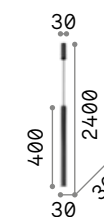

LED Led source 3000 K, 20.000 h life.

142913 321783
156699 321813

194196, 194202

0,670 Kg / 0,0036 m³
LED 11,5W / 1150 lm / 51°

0,860 Kg / 0,0036 m³
LED 11,5W / 1150 lm / 51°

0,460 Kg / 0,0036 m³
LED 11,5W / 1150 lm / 51°

0,450 Kg / 0,0019 m³
LED 11,5W / 1150 lm / 51°

142906 White On-Off
164878 Chrome On-Off
142913 Black On-Off
321783 Black Dal/Push^{new}

194172 White
194196 Black

156682 White On-Off
187662 Chrome On-Off
156699 Black On-Off
321813 Black Dal/Push^{new}