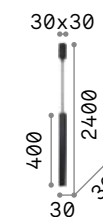

LED Led source 3000 K, 20.000 h life.

142913 321783
156699 321813

194196, 194202

0,670 Kg / 0,0036 m³
LED 11,5W / 1150 lm / 51°

0,860 Kg / 0,0036 m³
LED 11,5W / 1150 lm / 51°

0,460 Kg / 0,0036 m³
LED 11,5W / 1150 lm / 51°

0,450 Kg / 0,0019 m³
LED 11,5W / 1150 lm / 51°

142906 White On-Off
164878 Chrome On-Off
142913 Black On-Off
321783 Black Dal/Push^{new}

194172 White
194196 Black

156682 White On-Off
187662 Chrome On-Off
156699 Black On-Off
321813 Black Dal/Push^{new}