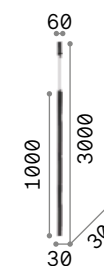

Ultrathin ^{new}

Metal ceiling cup and diffuser plated chrome or with matt white or black varnish finish. Electrical cable coated with fabric. DALI/Push dimmable version available for the black round model.

LED Led source 3000 K, 20.000 h life.

142913 321783
156699 321813

194196, 194202

IP20

0,670 Kg / 0,0036 m³
LED 11,5W / 1150 lm / 51°

IP20

0,860 Kg / 0,0036 m³
LED 11,5W / 1150 lm / 51°

IP20

0,460 Kg / 0,0036 m³
LED 11,5W / 1150 lm / 51°

IP20

0,450 Kg / 0,0019 m³
LED 11,5W / 1150 lm / 51°

- 142906 White On-Off
- 164878 Chrome On-Off
- 142913 Black On-Off
- 321783 Black Dal/Push^{new}

- 194172 White
- 194196 Black

- 156682 White On-Off
- 187662 Chrome On-Off
- 156699 Black On-Off
- 321813 Black Dal/Push^{new}

- 194189 White
- 194202 Black

Ø80

Ø81