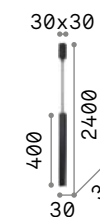

LED Led source 3000 K, 20.000 h life.

142913 321783
156699 321813

194196, 194202

IP20

0,670 Kg / 0,0036 m³
LED 11,5W / 1150 lm / 51°

IP20

0,860 Kg / 0,0036 m³
LED 11,5W / 1150 lm / 51°

IP20

0,460 Kg / 0,0036 m³
LED 11,5W / 1150 lm / 51°

IP20

0,450 Kg / 0,0019 m³
LED 11,5W / 1150 lm / 51°

- 142906 White On-Off
- 164878 Chrome On-Off
- 142913 Black On-Off
- 321783 Black Dal/Push^{new}

- 194172 White
- 194196 Black

- 156682 White On-Off
- 187662 Chrome On-Off
- 156699 Black On-Off
- 321813 Black Dal/Push^{new}

- 194189 White
- 194202 Black

Ø80

Ø81