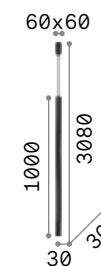

LED Led source 3000 K, 20.000 h life.

142913 321783
156699 321813

194196, 194202

IP20

0,670 Kg / 0,0036 m³
LED 11,5W / 1150 lm / 51°

IP20

0,860 Kg / 0,0036 m³
LED 11,5W / 1150 lm / 51°

IP20

0,460 Kg / 0,0036 m³
LED 11,5W / 1150 lm / 51°

IP20

0,450 Kg / 0,0019 m³
LED 11,5W / 1150 lm / 51°

- 142906 White On-Off
- 164878 Chrome On-Off
- 142913 Black On-Off
- 321783 Black Dal/Push^{new}

- 194172 White
- 194196 Black

- 156682 White On-Off
- 187662 Chrome On-Off
- 156699 Black On-Off
- 321813 Black Dal/Push^{new}

- 194189 White
- 194202 Black

Ø80

Ø81