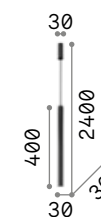

LED Led source 3000 K, 20.000 h life.

142913 321783
156699 321813

194196, 194202

IP20

0,670 Kg / 0,0036 m³
LED 11,5W / 1150 lm / 51°

IP20

0,860 Kg / 0,0036 m³
LED 11,5W / 1150 lm / 51°

IP20

0,460 Kg / 0,0036 m³
LED 11,5W / 1150 lm / 51°

IP20

0,450 Kg / 0,0019 m³
LED 11,5W / 1150 lm / 51°

- 142906 White On-Off
- 164878 Chrome On-Off
- 142913 Black On-Off
- 321783 Black Dal/Push^{new}

- 194172 White
- 194196 Black

- 156682 White On-Off
- 187662 Chrome On-Off
- 156699 Black On-Off
- 321813 Black Dal/Push^{new}

- 194189 White
- 194202 Black

Ø80

Ø81