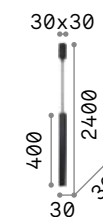

LED Led source 3000 K, 20.000 h life.

142913 321783
156699 321813

194196, 194202

0,670 Kg / 0,0036 m³
LED 11,5W / 1150 lm / 51°

0,860 Kg / 0,0036 m³
LED 11,5W / 1150 lm / 51°

0,460 Kg / 0,0036 m³
LED 11,5W / 1150 lm / 51°

0,450 Kg / 0,0019 m³
LED 11,5W / 1150 lm / 51°

- 142906 White On-Off
- 164878 Chrome On-Off
- 142913 Black On-Off
- 321783 Black Dal/Push^{new}

- 194172 White
- 194196 Black

- 156682 White On-Off
- 187662 Chrome On-Off
- 156699 Black On-Off
- 321813 Black Dal/Push^{new}