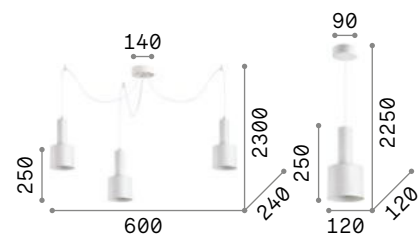

Holly

Metal ceiling rose and diffusers with brushed brass finish or powder coated with white or black finish. Power cables coated with fabric.

IP20

2,740 Kg / 0,0254 m³
E27 max 3x 60W

231587 White
231594 Black
231600 Brass

3000 K
900 lm

123899

IP20

0,780 Kg / 0,0064 m³
E27 max 1x 60W

231556 White
231563 Black
231570 Brass

3000 K
900 lm

123899

231556

231563

231570

Triade

Powder coated metal ceiling rose and diffuser, white inside. Golden spherical decorative element.

IP20

2,630 Kg / 0,0797 m³
E27 max 3x 42W

194677 Dark Grey

3000 K
900 lm

123899

IP20

0,960 Kg / 0,0169 m³
E27 max 1x 42W

221489 Dark Grey

3000 K
900 lm

123899

IP20

0,750 Kg / 0,0090 m³
E27 max 1x 42W