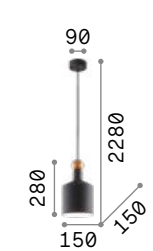

Holly

Metal ceiling rose and diffusers with brushed brass finish or powder coated with white or black finish. Power cables coated with fabric.

IP20

2,740 Kg / 0,0254 m³
E27 max 3x 60W

231587 White
231594 Black
231600 Brass

3000 K
900 lm

123899

IP20

0,780 Kg / 0,0064 m³
E27 max 1x 60W

231556 White
231563 Black
231570 Brass

3000 K
900 lm

123899

231556

123899

IP20

0,960 Kg / 0,0169 m³
E27 max 1x 42W

221489 Dark Grey

3000 K
900 lm

123899

IP20

0,750 Kg / 0,0090 m³
E27 max 1x 42W

221496 Dark Grey

3000 K
900 lm

123899

IP20

1,020 Kg / 0,0105 m³
E27 max 1x 42W

194684 Dark Grey

3000 K
900 lm

123899