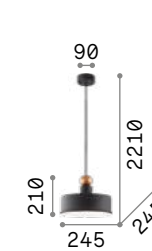

Holly

Metal ceiling rose and diffusers with brushed brass finish or powder coated with white or black finish. Power cables coated with fabric.

IP20

2,740 Kg / 0,0254 m³
E27 max 3x 60W

231587 White
231594 Black
231600 Brass

3000 K
900 lm

123899

IP20

0,780 Kg / 0,0064 m³
E27 max 1x 60W

231556 White
231563 Black
231570 Brass

3000 K
900 lm

123899

231556

231563

231570

Triade

Powder coated metal ceiling rose and diffuser, white inside. Golden spherical decorative element.

IP20

2,630 Kg / 0,0797 m³
E27 max 3x 42W

194677 Dark Grey

3000 K
900 lm

123899

IP20

0,960 Kg / 0,0169 m³
E27 max 1x 42W

221489 Dark Grey

3000 K
900 lm

123899

IP20

0,750 Kg / 0,0090 m³
E27 max 1x 42W