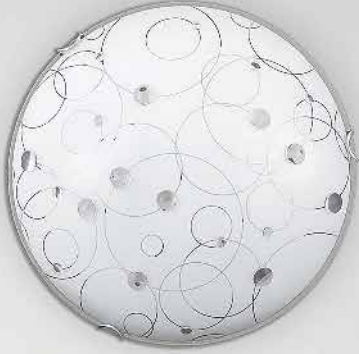

JOLLY

5 YEARS GUARANTEE

1960

1861

1862

1864

1861 **M G**

☒ E27 / 1x max. 60W
IP20 • 1195
white/transparent/chrome

1862 **M G**

☒ E27 / 2x max. 60W
IP20 • 1196
white/transparent/chrome

1864 **P G**

☒ E27 / 1x max. 60W
IP20 • 1198
white/transparent/chrome

1960 **M G**

☒ E27 / 1x max. 60W
IP20 • 1348
white/transparent/chrome