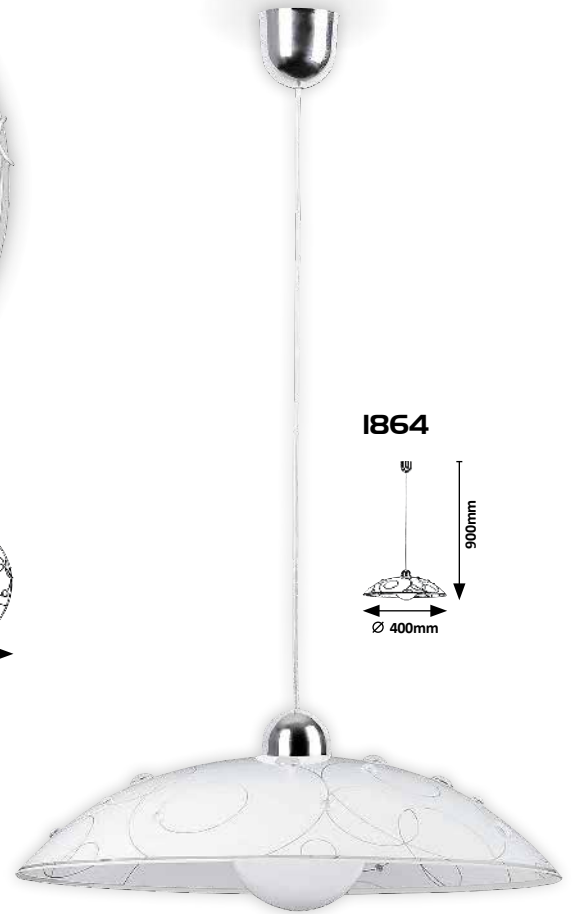

JOLLY

5 YEARS GUARANTEE

1960

1861

1862

1864

1861 **M G**

☒ E27 / 1x max. 60W
IP20 • 1195
white/transparent/chrome

1862 **M G**

☒ E27 / 2x max. 60W
IP20 • 1196
white/transparent/chrome

1864 **P G**

☒ E27 / 1x max. 60W
IP20 • 1198
white/transparent/chrome

1960 **M G**

☒ E27 / 1x max. 60W
IP20 • 1348
white/transparent/chrome