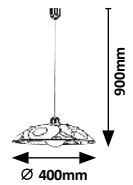

JOLLY

5 YEARS GUARANTEE

1960

1861

1862

1864

1861 **M G**

☒ E27 / 1x max. 60W
IP20 • 1195
white/transparent/chrome

1862 **M G**

☒ E27 / 2x max. 60W
IP20 • 1196
white/transparent/chrome

1864 **P G**

☒ E27 / 1x max. 60W
IP20 • 1198
white/transparent/chrome

1960 **M G**

☒ E27 / 1x max. 60W
IP20 • 1348
white/transparent/chrome