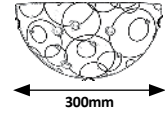

JOLLY

5 YEARS GUARANTEE

1960

1861

1862

1864

1861 **M G**

☒ E27 / 1x max. 60W
IP20 • 1195
white/transparent/chrome