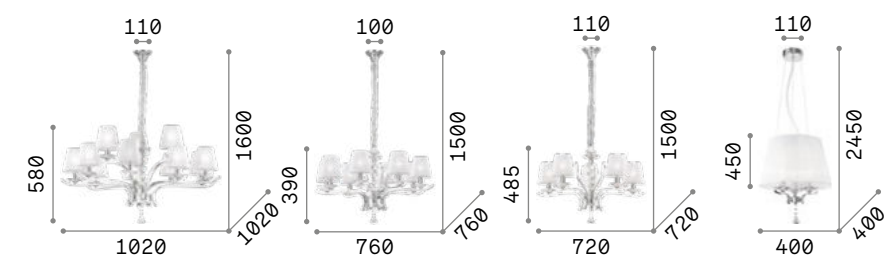

Pegaso

Chromed or satin brass metal frame. Cut crystal main body, candle cups and pendants. Organza fabric shades. Velvet chain cover.

059242

197739

IP20

8,100 Kg / 0,3349 m³
E14 max 12 x 28W

066431 White
197746 Brass

3000 K
370 lm
101231

IP20

7,900 Kg / 0,2138 m³
E14 max 8 x 28W

059242 White
197739 Brass

3000 K
370 lm
101231

IP20

5,600 Kg / 0,1445 m³
E14 max 5 x 28W

066448 White
197722 Brass

3000 K
370 lm
101231

IP20

3,050 Kg / 0,0758 m³
E14 max 3 x 28W

059235 White
197715 Brass

3000 K
370 lm
101231

P. 457 P. 515 P. 566