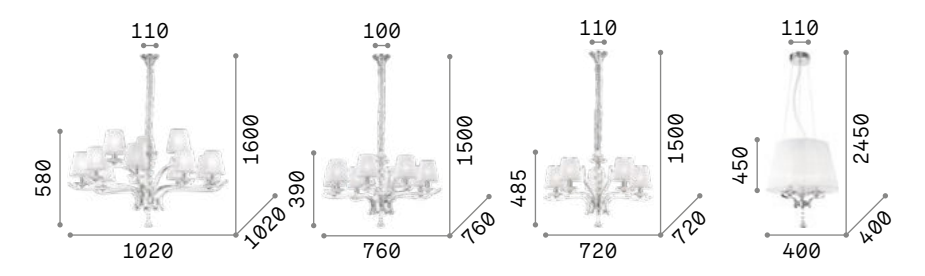

Pegaso

Chromed or satin brass metal frame. Cut crystal main body, candle cups and pendants. Organza fabric shades. Velvet chain cover.

059242

197739

IP20 8,100 Kg / 0,3349 m³ E14 max 12 x 28W	IP20 7,900 Kg / 0,2138 m³ E14 max 8 x 28W	IP20 5,600 Kg / 0,1445 m³ E14 max 5 x 28W	IP20 3,050 Kg / 0,0758 m³ E14 max 3 x 28W
--	---	---	---

066431 White 197746 Brass	059242 White 197739 Brass	066448 White 197722 Brass	059235 White 197715 Brass
--	--	--	--

3000 K 370 lm 101231	3000 K 370 lm 101231	3000 K 370 lm 101231	3000 K 370 lm 101231
---	---	---	---