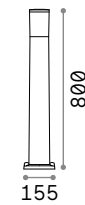

IP55

1,070 Kg / 0,0220 m³
E27 max 1x 23W

198644 ■ White
198637 ■ Grey
198620 ■ Black

4000 K
1000 lm

151991

IP44

1,410 Kg / 0,0137 m³
GU10 max 1x 15W

106175 ■ Anthracit.