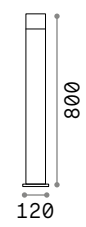

Pulsar

Cast aluminum body with powder coating available in different colors: anthracite, coffee or grey. White polycarbonate diffuser.

IP44

1,900 Kg / 0,0120 m³
E27 max 1x 42W

135922 ■ Grey
135908 ■ Anthracit.
246888 ■ Coffee

IP55

1,070 Kg / 0,0220 m³
E27 max 1x 23W

198644 ■ White
198637 ■ Grey
198620 ■ Black

4000 K
1000 lm

151991

IP44

1,410 Kg / 0,0137 m³
GU10 max 1x 15W

106175 ■ Anthracit.