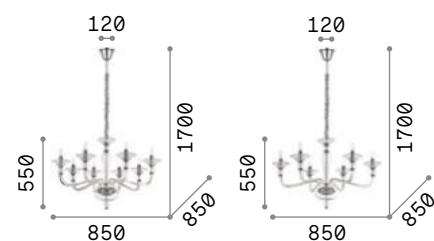

## Danieli

Chrome or gold metal frame.  
Amber or transparent blown glass decorative elements. Velvet chain cover.

IP20  
7,510 Kg / 0,2048 m<sup>3</sup>  
E14 max 8 x 40W

159980 Clear  
159973 Amber  
3000 K  
480 lm  
101200

## Brigitta

Handcrafted clear or amber blown glass chandelier with metal body and velvet chain cover.

IP20  
12,500 Kg / 0,2380 m<sup>3</sup>  
E14 max 12 x 40W

199375 Clear  
199405 Amber  
3000 K  
480 lm  
101200