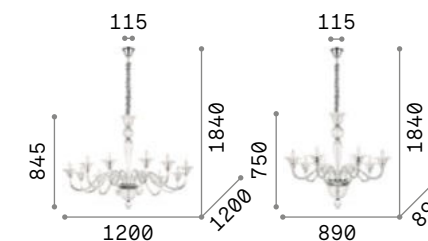

## Danieli

Chrome or gold metal frame.  
Amber or transparent blown glass decorative elements. Velvet chain cover.

IP20  
7,510 Kg / 0,2048 m<sup>3</sup>  
E14 max 8 x 40W

159980 Clear  
159973 Amber  
3000 K  
480 lm  
101200

## Brigitta

Handcrafted clear or amber blown glass chandelier with metal body and velvet chain cover.

IP20  
12,500 Kg / 0,2380 m<sup>3</sup>  
E14 max 12 x 40W

199375 Clear  
199405 Amber  
3000 K  
480 lm  
101200