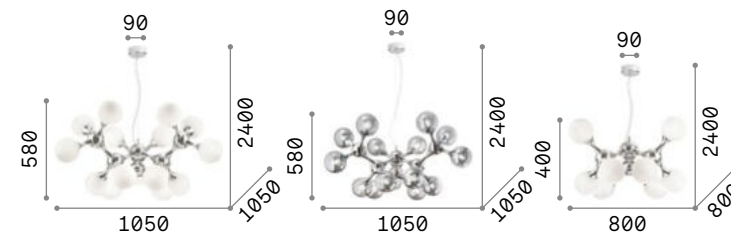

Dna

Golden metal ceiling rose and frame. White overlay, acid-etched blown glass diffusers. Adjustable steel cables.

LED Bulbs LED G9 4W 3000 K included.
Cod. 209043

4,930 Kg / 0,2034 m³
G9 max 25 x 15W

208398 White

305486

Nodi

Chrome or satin brass metal frame. White acid-etched blown or transparent or chrome glass diffusers.

082073

241012

200491

8,000 Kg / 0,3063 m³
E14 max 15 x 28W

082073 White
241012 Brass

101200

8,000 Kg / 0,4651 m³
E14 max 15 x 28W

200491 Chrome

101200

5,300 Kg / 0,1480 m³
E14 max 9 x 28W

082059 White
241036 Brass

101200

P. 332