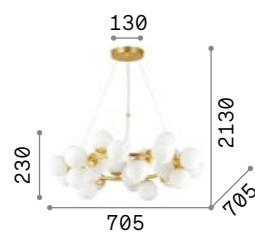

Dna

Golden metal ceiling rose and frame. White overlay, acid-etched blown glass diffusers. Adjustable steel cables.

LED Bulbs LED G9 4W 3000 K included.
Cod. 209043

4,930 Kg / 0,2034 m³
G9 max 25 x 15W

208398 White

305486

Nodi

Chrome or satin brass metal frame. White acid-etched blown or transparent or chrome glass diffusers.

082073

241012

200491

8,000 Kg / 0,3063 m³
E14 max 15 x 28W

082073 White
241012 Brass

101200

8,000 Kg / 0,4651 m³
E14 max 15 x 28W

200491 Chrome

101200

5,300 Kg / 0,1480 m³
E14 max 9 x 28W

082059 White
241036 Brass

101200

P. 332