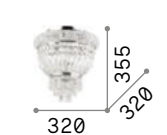

053004 Chrome

3000 K
510 lm
305486

IP20

2,840 Kg / 0,0379 m³
G9 max 8 x 40W

052991 Chrome

3000 K
510 lm
305486

Rain

Chrome metal frame. Pendants composed of multi-shaped cut crystal beads and final drops.

IP20

9,780 Kg / 0,0984 m³
G9 max 7 x 15W

241296 Gold

3000 K
510 lm
305486

Dubai

Metal frame with chrome or brass finish. Decorative elements composed of transparent cut crystals pearls, octagons and prisms.

IP20

14,290 Kg / 0,3881 m³
E14 max 24 x 28W

243566 Chrome
243498 Brass

3000 K
470 lm
101224

IP20

6,310 Kg / 0,1413 m³
E14 max 6 x 28W

207186 Chrome
201016 Brass

3000 K
470 lm
101224

IP20

3,010 Kg / 0,0392 m³
E14 max 3 x 28W

207162 Chrome
200996 Brass

3000 K
470 lm
101224

P. 210 P. 455

207186 201016