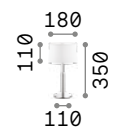

Luxury

Brass finished metal frame. Matt black base. PVC shade with sides covered with black fabric.

 Lamp with integrated switch.

 IP20

2,890 Kg / 0,0333 m³
E27 max 1x 60W

201115 ■ Brass

 3000 K
910 lm

119571 P. 450 P. 561

 IP20

2,180 Kg / 0,0431 m³
E14 max 2 x 40W

075532 ■ White

 3000 K
420 Lm

101217

 IP20

0,830 Kg / 0,0109 m³
G9 max 1x 40W

075525 ■ White