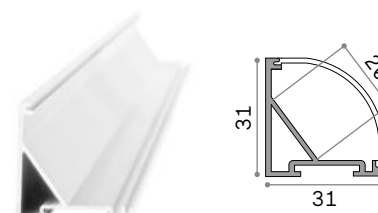

Slot Angular

ROUND 16x16

Length	Weight	Volume	Finish	Code
1000 mm	0,15 Kg	0,0010 m³	White	126548
	0,15 Kg	0,0010 m³	Aluminu.	126531
2000 mm	0,30 Kg	0,0020 m³	White	203126
	0,30 Kg	0,0020 m³	Aluminu.	203119
3000 mm	0,44 Kg	0,0029 m³	White	204635
	0,44 Kg	0,0029 m³	Aluminu.	204628

ROUND 18x16

Length	Weight	Volume	Finish	Code
2000 mm	0,30 Kg	0,0020 m³	White	267401
	0,30 Kg	0,0020 m³	Aluminu.	267395
3000 mm	0,45 Kg	0,0029 m³	White	267425
	0,45 Kg	0,0029 m³	Aluminu.	267418

SQUARE 18x16

Length	Weight	Volume	Finish	Code
2000 mm	0,30 Kg	0,0020 m³	White	267449
	0,30 Kg	0,0020 m³	Aluminu.	267432
3000 mm	0,45 Kg	0,0029 m³	White	267463
	0,45 Kg	0,0029 m³	Aluminu.	267456

STRIP LED AND DRIVER Recommended Strip LED max 15 W/m

ROUND 31x31

Length	Weight	Volume	Finish	Code
2000 mm	0,70 Kg	0,0020 m³	White	267722
	0,70 Kg	0,0020 m³	Aluminu.	267715
3000 mm	1,05 Kg	0,0029 m³	White	267746
	1,05 Kg	0,0029 m³	Aluminu.	267739

SQUARE 31x31

Length	Weight	Volume	Finish	Code
2000 mm	0,70 Kg	0,0020 m³	White	267487
	0,70 Kg	0,0020 m³	Aluminu.	267470
3000 mm	1,05 Kg	0,0029 m³	White	267500
	1,05 Kg	0,0029 m³	Aluminu.	267494

STRIP LED AND DRIVER Recommended Strip LED max 20 W/m