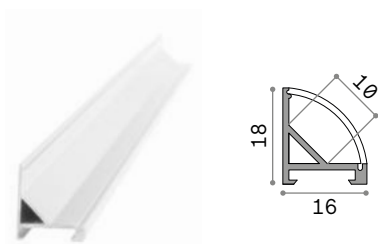

## ROUND 16x16

Length	Weight	Volume	Finish	Code
1000 mm	0,15 Kg	0,0010 m <sup>3</sup>	White	126548
	0,15 Kg	0,0010 m <sup>3</sup>	Aluminu.	126531
2000 mm	0,30 Kg	0,0020 m <sup>3</sup>	White	203126
	0,30 Kg	0,0020 m <sup>3</sup>	Aluminu.	203119
3000 mm	0,44 Kg	0,0029 m <sup>3</sup>	White	204635
	0,44 Kg	0,0029 m <sup>3</sup>	Aluminu.	204628

## ROUND 18x16

Length	Weight	Volume	Finish	Code
2000 mm	0,30 Kg	0,0020 m <sup>3</sup>	White	267401
	0,30 Kg	0,0020 m <sup>3</sup>	Aluminu.	267395
3000 mm	0,45 Kg	0,0029 m <sup>3</sup>	White	267425
	0,45 Kg	0,0029 m <sup>3</sup>	Aluminu.	267418

## SQUARE 18x16

Length	Weight	Volume	Finish	Code
2000 mm	0,30 Kg	0,0020 m <sup>3</sup>	White	267449
	0,30 Kg	0,0020 m <sup>3</sup>	Aluminu.	267432
3000 mm	0,45 Kg	0,0029 m <sup>3</sup>	White	267463
	0,45 Kg	0,0029 m <sup>3</sup>	Aluminu.	267456