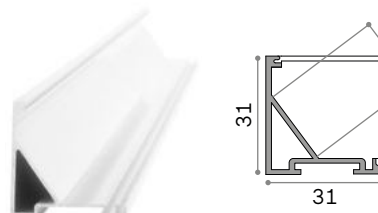

ROUND 31x31

Length	Weight	Volume	Finish	Code
2000 mm	0,70 Kg	0,0020 m³	White	267722
	0,70 Kg	0,0020 m³	Aluminu.	267715
3000 mm	1,05 Kg	0,0029 m³	White	267746
	1,05 Kg	0,0029 m³	Aluminu.	267739

SQUARE 31x31

Length	Weight	Volume	Finish	Code
2000 mm	0,70 Kg	0,0020 m³	White	267487
	0,70 Kg	0,0020 m³	Aluminu.	267470
3000 mm	1,05 Kg	0,0029 m³	White	267500
	1,05 Kg	0,0029 m³	Aluminu.	267494

STRIP LED AND DRIVER Recommended Strip LED max 20 W/m