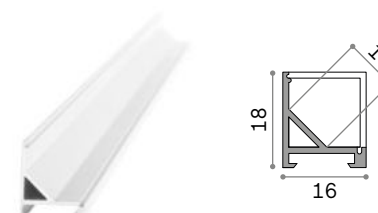

## ROUND 16x16

Length	Weight	Volume	Finish	Code
1000 mm	0,15 Kg	0,0010 m <sup>3</sup>	White	126548
	0,15 Kg	0,0010 m <sup>3</sup>	Aluminu.	126531
2000 mm	0,30 Kg	0,0020 m <sup>3</sup>	White	203126
	0,30 Kg	0,0020 m <sup>3</sup>	Aluminu.	203119
3000 mm	0,44 Kg	0,0029 m <sup>3</sup>	White	204635
	0,44 Kg	0,0029 m <sup>3</sup>	Aluminu.	204628

## ROUND 18x16

Length	Weight	Volume	Finish	Code
2000 mm	0,30 Kg	0,0020 m <sup>3</sup>	White	267401
	0,30 Kg	0,0020 m <sup>3</sup>	Aluminu.	267395
3000 mm	0,45 Kg	0,0029 m <sup>3</sup>	White	267425
	0,45 Kg	0,0029 m <sup>3</sup>	Aluminu.	267418

## SQUARE 18x16

Length	Weight	Volume	Finish	Code
2000 mm	0,30 Kg	0,0020 m <sup>3</sup>	White	267449
	0,30 Kg	0,0020 m <sup>3</sup>	Aluminu.	267432
3000 mm	0,45 Kg	0,0029 m <sup>3</sup>	White	267463
	0,45 Kg	0,0029 m <sup>3</sup>	Aluminu.	267456