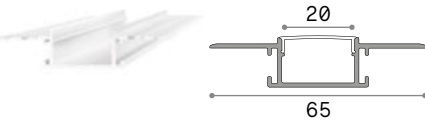

Slot Recessed

PROFILE 12 mm Mounting kit included - Not compatible with strip LED IP65

Length	Weight	Volume	Finish	Code
1000 mm	0,15 Kg	0,0010 m³	White	124155
2000 mm	0,35 Kg	0,0020 m³	White	203102
3000 mm	0,54 Kg	0,0029 m³	White	204611

PROFILE 14 mm

Length	Weight	Volume	Finish	Code
2000 mm	0,65 Kg	0,0020 m³	White	223704
3000 mm	0,90 Kg	0,0029 m³	White	223711

PROFILE 20 mm

Length	Weight	Volume	Finish	Code
2000 mm	0,60 Kg	0,0020 m³	White	223728
3000 mm	0,90 Kg	0,0029 m³	White	223735

KIT PROFILE 14 / 20 mm

Required	Code
Yes - 1 Kit x connection	223766
Yes - 1 Kit x connection	223759
Yes - 1 Kit x connection	223742

 **KIT LINEAR**

 **KIT RIGHT-LEFT**

 **KIT VERTICAL-HORIZONTAL**

STRIP LED AND DRIVER Recommended Strip LED max 15 W/m