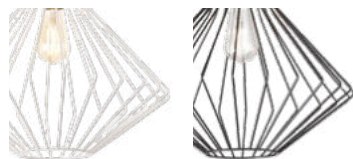

Ampolla

Metal ceiling rose, bulb socket and decorative structure with white or black finishes. Power cable adjustable in length.

200903

167497

110

100 380 350 1200	100 320 205 1140	100 420 300 1200	100 370 395 1430
IP20	IP20	IP20	IP20
0,950 Kg / 0,0709 m³ E27 max 1x 60W	0,590 Kg / 0,0480 m³ E27 max 1x 60W	0,720 Kg / 0,0480 m³ E27 max 1x 60W	1,470 Kg / 0,0709 m³ E27 max 1x 60W
194295 White 148502 Black	200880 White 148151 Black	200897 White 148175 Black	200903 White 167497 Black
2200 K 500 lm	2200 K 370 lm	2200 K 440 lm	2200 K 440 lm
151717	151687	151694	151694

Onion

Metal frame finished with brown varnish with metallic effect. Power cable coated with fabric.

90 570 595 2570	90 440 470 2440	90 375 380 2375	90 230 235 2230
IP20	IP20	IP20	IP20
5,050 Kg / 0,2383 m³ E27 max 1x 60W	3,520 Kg / 0,1325 m³ E27 max 1x 60W	2,380 Kg / 0,0705 m³ E27 max 1x 60W	1,260 Kg / 0,0169 m³ E27 max 1x 60W
205311 Coffee	205304 Coffee	205298 Coffee	205281 Coffee
2200 K 480 lm	2200 K 480 lm	2200 K 500 lm	2200 K 500 lm
151724	151724	151717	151717