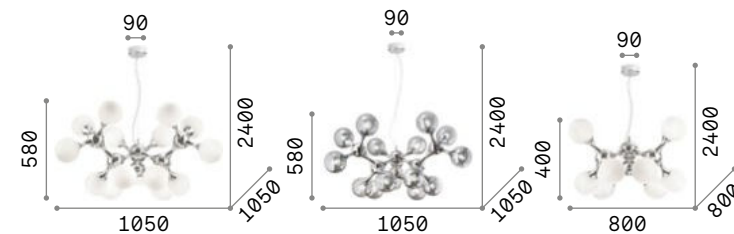

Dna

Golden metal ceiling rose and frame. White overlay, acid-etched blown glass diffusers. Adjustable steel cables.

LED Bulbs LED G9 4W 3000 K included.
Cod. **209043**

4,930 Kg / 0,2034 m³
G9 max 25 x 15W

208398 White

305486

Nodi

Chrome or satin brass metal frame. White acid-etched blown or transparent or chrome glass diffusers.

082073

241012

200491

8,000 Kg / 0,3063 m³
E14 max 15 x 28W

082073 White
241012 Brass

101200

8,000 Kg / 0,4651 m³
E14 max 15 x 28W

200491 Chrome

101200

5,300 Kg / 0,1480 m³
E14 max 9 x 28W

082059 White
241036 Brass

101200