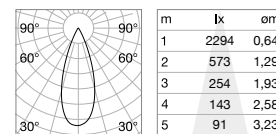

No	White	208640
	Black	208657

**Light beam: ACCENT**

**CRI≥90 9W 35° 870lm 3000K**

**CRI≥90 10W 35° 1000lm 3000K**

**CRI≥90 15W 35° 1150lm 3000K**