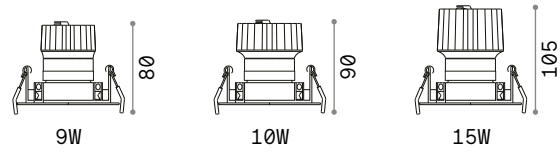

# Dynamic Round

**REFLECTOR** Required  
SYMMETRICAL

Finish	Code
White	211787
Black	211794

0,020 Kg/0,0002 m<sup>3</sup>

**FRAME** Required

Finish	Code
White	208695
Black	208701

⌀ 80 mm

0,060 Kg/0,0004 m<sup>3</sup>