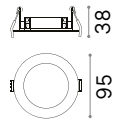

# Dynamic Round

**REFLECTOR** Required  
SYMMETRICAL

Finish	Code
White	211787
Black	211794

0,020 Kg/0,0002 m<sup>3</sup>

**FRAME** Required

Finish	Code
White	208695
Black	208701

⌀ 80 mm

0,060 Kg/0,0004 m<sup>3</sup>