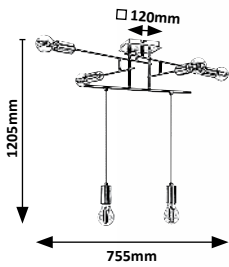

LANNY

2102

☒ E27 / 2x max. 15W
IP20
black/gold

5 998250 321028

2103

☒ E27 / 6x max. 15W
IP20
black/gold

5 998250 321035

2104

☒ E27 / 6x max. 15W
IP20
black/gold

5 998250 321042

2116

☒ E27 / 6x max. 40W
IP20
black/gold

5 998250 321165