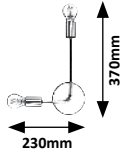

LANNY

2102

2102

☒ E27 / 2x max. 15W
IP20
black/gold

5 998250 321028

2103

☒ E27 / 6x max. 15W
IP20
black/gold

5 998250 321035

2104

☒ E27 / 6x max. 15W
IP20
black/gold

5 998250 321042

2116

☒ E27 / 6x max. 40W
IP20
black/gold

5 998250 321165