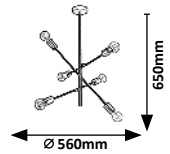

LANNY

2104

2102

☒ E27 / 2x max. 15W
IP20
black/gold

5 998250 321028

2103

☒ E27 / 6x max. 15W
IP20
black/gold

5 998250 321035

2104

☒ E27 / 6x max. 15W
IP20
black/gold

5 998250 321042

2116

☒ E27 / 6x max. 40W
IP20
black/gold

5 998250 321165