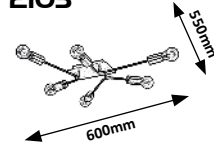

# LANNY

2102

2103

2116

2104

2102

☒ E27 / 2x max. 15W  
IP20  
black/gold

5 998250 321028