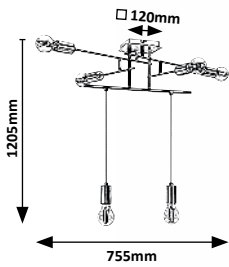

LANNY

designed by **rabalux**

SEPARATELY SWITCHABLE

2102

☒ E27 / 2x max. 15W
IP20
black/gold

5 998250 321028

2103

☒ E27 / 6x max. 15W
IP20
black/gold

5 998250 321035

2104

☒ E27 / 6x max. 15W
IP20
black/gold

5 998250 321042

2116

☒ E27 / 6x max. 40W
IP20
black/gold

5 998250 321165