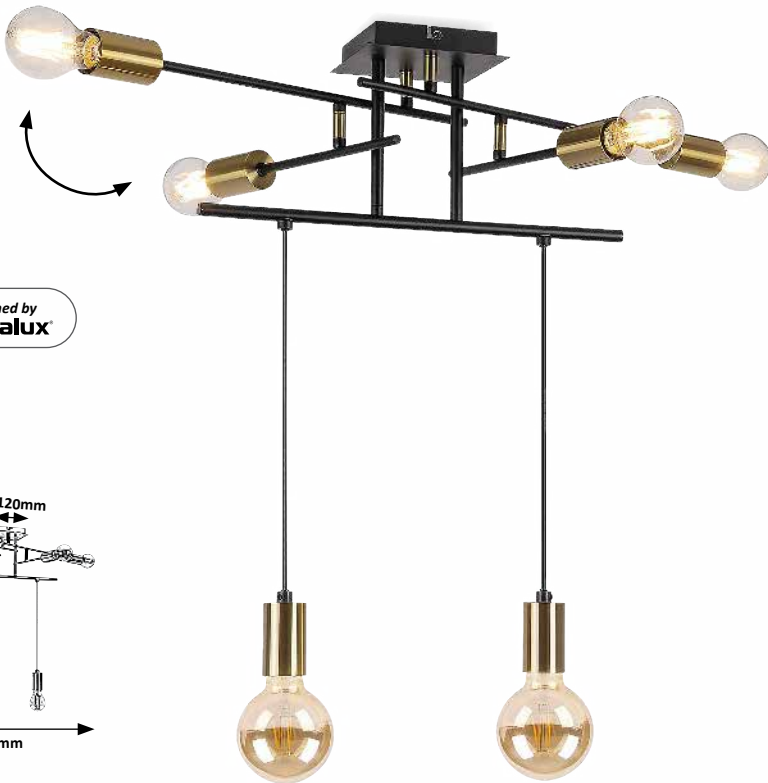

LANNY

2102

2103

designed by **rabalux**

2116

SEPARATELY SWITCHABLE

2104

2102

☒ E27 / 2x max. 15W
IP20
black/gold

5 998250 321028

2103

☒ E27 / 6x max. 15W
IP20
black/gold

5 998250 321035

2104

☒ E27 / 6x max. 15W
IP20
black/gold

5 998250 321042

2116

☒ E27 / 6x max. 40W
IP20
black/gold

5 998250 321165