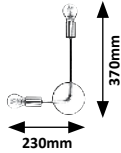

LANNY

2102

designed by **rabalux**

SEPARATELY SWITCHABLE

2102

☒ E27 / 2x max. 15W
IP20
black/gold

5 998250 321028

2103

☒ E27 / 6x max. 15W
IP20
black/gold

5 998250 321035

2104

☒ E27 / 6x max. 15W
IP20
black/gold

5 998250 321042

2116

☒ E27 / 6x max. 40W
IP20
black/gold

5 998250 321165