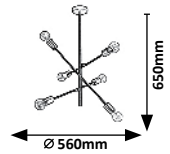

LANNY

designed by **rabalux**

SEPARATELY SWITCHABLE

2104

2102

☒ E27 / 2x max. 15W
IP20
black/gold

5 998250 321028

2103

☒ E27 / 6x max. 15W
IP20
black/gold

5 998250 321035

2104

☒ E27 / 6x max. 15W
IP20
black/gold

5 998250 321042

2116

☒ E27 / 6x max. 40W
IP20
black/gold

5 998250 321165