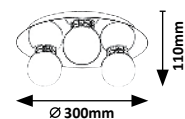

BECCA

210

211

213

212

210 **MG**

☒ G9 / 1x max. 28W
IP44 • 19632
chrome/white

211 **MG**

☒ G9 / 2x max. 28W
IP44 • 19632
chrome/white

212 **MG**

☒ G9 / 3x max. 28W
IP44 • 19632
chrome/white

213 **MG**

☒ G9 / 3x max. 28W
IP44 • 19632
chrome/white