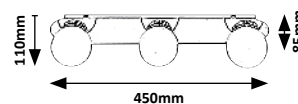

BECCA

210

211

213

212

210 **MG**

☒ G9 / 1x max. 28W
IP44 • 19632
chrome/white

211 **MG**

☒ G9 / 2x max. 28W
IP44 • 19632
chrome/white

212 **MG**

☒ G9 / 3x max. 28W
IP44 • 19632
chrome/white

213 **MG**

☒ G9 / 3x max. 28W
IP44 • 19632
chrome/white