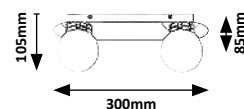

BECCA

210

211

213

212

210 **MG**

☒ G9 / 1x max. 28W
IP44 • 19632
chrome/white

211 **MG**

☒ G9 / 2x max. 28W
IP44 • 19632
chrome/white

212 **MG**

☒ G9 / 3x max. 28W
IP44 • 19632
chrome/white

213 **MG**

☒ G9 / 3x max. 28W
IP44 • 19632
chrome/white