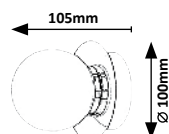

BECCA

210

211

213

212

210 **MG**

☒ G9 / 1x max. 28W
IP44 • 19632
chrome/white

211 **MG**

☒ G9 / 2x max. 28W
IP44 • 19632
chrome/white

212 **MG**

☒ G9 / 3x max. 28W
IP44 • 19632
chrome/white

213 **MG**

☒ G9 / 3x max. 28W
IP44 • 19632
chrome/white