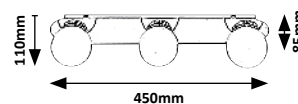

# BECCA

**210**

**211**

**213**

**212**

**210** **MG**

☒ G9 / 1x max. 28W  
IP44 • 19632  
chrome/white

**211** **MG**

☒ G9 / 2x max. 28W  
IP44 • 19632  
chrome/white

**212** **MG**

☒ G9 / 3x max. 28W  
IP44 • 19632  
chrome/white

**213** **MG**

☒ G9 / 3x max. 28W  
IP44 • 19632  
chrome/white