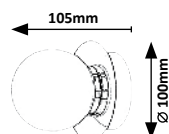

# BECCA

**210**

**211**

**213**

**212**

**210** **MG**

☒ G9 / 1x max. 28W  
IP44 • 19632  
chrome/white

**211** **MG**

☒ G9 / 2x max. 28W  
IP44 • 19632  
chrome/white

**212** **MG**

☒ G9 / 3x max. 28W  
IP44 • 19632  
chrome/white

**213** **MG**

☒ G9 / 3x max. 28W  
IP44 • 19632  
chrome/white