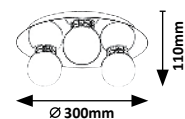

# BECCA

**210**

**211**

**213**

**212**

**210** **MG**

☒ G9 / 1x max. 28W  
IP44 • 19632  
chrome/white

**211** **MG**

☒ G9 / 2x max. 28W  
IP44 • 19632  
chrome/white

**212** **MG**

☒ G9 / 3x max. 28W  
IP44 • 19632  
chrome/white

**213** **MG**

☒ G9 / 3x max. 28W  
IP44 • 19632  
chrome/white