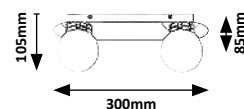

# BECCA

**210**

**211**

**213**

**212**

**210** **MG**

☒ G9 / 1x max. 28W  
IP44 • 19632  
chrome/white

**211** **MG**

☒ G9 / 2x max. 28W  
IP44 • 19632  
chrome/white

**212** **MG**

☒ G9 / 3x max. 28W  
IP44 • 19632  
chrome/white

**213** **MG**

☒ G9 / 3x max. 28W  
IP44 • 19632  
chrome/white