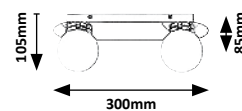

BECCA

210

211

213

212

210 **MG**

☒ G9 / 1x max. 28W
IP44 • 19632
chrome/white

211 **MG**

☒ G9 / 2x max. 28W
IP44 • 19632
chrome/white

212 **MG**

☒ G9 / 3x max. 28W
IP44 • 19632
chrome/white

213 **MG**

☒ G9 / 3x max. 28W
IP44 • 19632
chrome/white