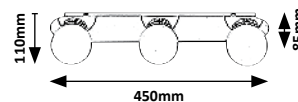

BECCA

210

211

213

212

210 **MG**

☒ G9 / 1x max. 28W
IP44 • 19632
chrome/white

211 **MG**

☒ G9 / 2x max. 28W
IP44 • 19632
chrome/white

212 **MG**

☒ G9 / 3x max. 28W
IP44 • 19632
chrome/white

213 **MG**

☒ G9 / 3x max. 28W
IP44 • 19632
chrome/white