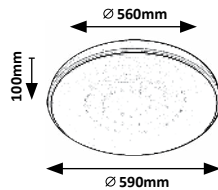

2117, 2118

NOLAN

I428

BRUCE

2117

2118

I428 (M) (P)

LED / 72W
(5040lm, 3000K-6500K) incl.
IP20 • 19745 • 508
white/silver

5 998250 314280

2117 (M) (P)

LED / 40W
(3300lm, 3000-6000K) incl.
IP20 • 19528 • 538
white/chrome

5 998250 321172

2118 (M) (P)

LED / 60W
(4800lm, 3000-6000K) incl.
IP20 • 19529 • 538
white/chrome

5 998250 321189