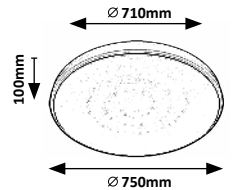

2117, 2118

NOLAN

I428

BRUCE

2117

2118

I428 (M) (P)

LED / 72W
(5040lm, 3000K-6500K) incl.
IP20 • 19745 • 508
white/silver

5 998250 314280

2117 (M) (P)

LED / 40W
(3300lm, 3000-6000K) incl.
IP20 • 19528 • 538
white/chrome

5 998250 321172

2118 (M) (P)

LED / 60W
(4800lm, 3000-6000K) incl.
IP20 • 19529 • 538
white/chrome

5 998250 321189