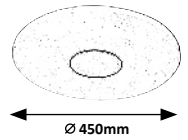

2117, 2118

NOLAN

I428

BRUCE

2117

2118

I428 (M) (P)

LED / 72W
(5040lm, 3000K-6500K) incl.
IP20 • 19745 • 508
white/silver

5 998250 314280

2117 (M) (P)

LED / 40W
(3300lm, 3000-6000K) incl.
IP20 • 19528 • 538
white/chrome

5 998250 321172

2118 (M) (P)

LED / 60W
(4800lm, 3000-6000K) incl.
IP20 • 19529 • 538
white/chrome

5 998250 321189