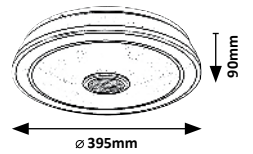

# SEDONA

2119

71030 **M P**

LED / 24W  
(1600lm, 2400lm;  
3000K-6500K) incl. • IP20 • 545  
black/white

5 996595 710309

2119 **M P**

LED / 24W  
(1830lm, 4000K) incl.  
IP20 • 19960  
black/white/chrome

5 998250 321196