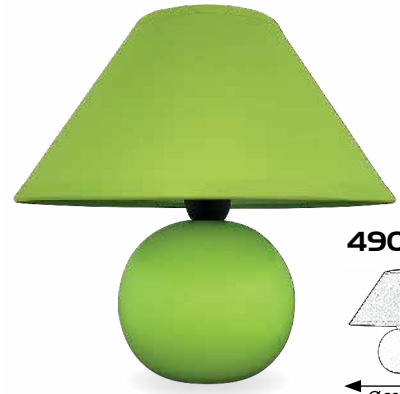

# ARIEL

✦ ✦ **New**

**2145**

✦ ✦ **New**

**2146**

**4904**

**4907**

**4901**

**4906**

**2145** (C) (T)

☒ E14 / 1x max. 40W  
IP20  
19824  
rose

**2146** (C) (T)

☒ E14 / 1x max. 40W  
IP20  
19853  
grey

**4901** (C) (T)

☒ E14 / 1x max. 40W  
IP20 • ☐  
9910  
matte white

**4904** (C) (T)