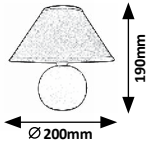

ARIEL

✦ ✦ **New**

2145

✦ ✦ **New**

2146

4904

4907

4901

4906

2145 (C) (T)

☒ E14 / 1x max. 40W
IP20
19824
rose

5 998250 321455

2146 (C) (T)

☒ E14 / 1x max. 40W
IP20
19853
grey

5 998250 321462

4901 (C) (T)