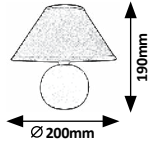

ARIEL

✦ ✦ **New**

2145

✦ ✦ **New**

2146

4904

4907

4901

4906

2145 (C) (T)

☒ E14 / 1x max. 40W
IP20
19824
rose

5 998250 321455

2146 (C) (T)

☒ E14 / 1x max. 40W
IP20
19853
grey

5 998250 321462

4901 (C) (T)