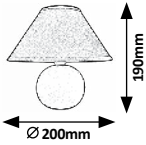

ARIEL

✦ ✦ **New**

2145

✦ ✦ **New**

2146

4904

4907

4901

4906

2145 (C) (T)

☒ E14 / 1x max. 40W
IP20
19824
rose

5 998250 321455

2146 (C) (T)

☒ E14 / 1x max. 40W
IP20
19853
grey

5 998250 321462

4901 (C) (T)