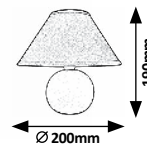

ARIEL

✦ ✦ **New**

2145

✦ ✦ **New**

2146

4904

4907

4901

4906

2145 (C) (T)

☒ E14 / 1x max. 40W
IP20
19824
rose

5 998250 321455

2146 (C) (T)

☒ E14 / 1x max. 40W
IP20
19853
grey

5 998250 321462

4901 (C) (T)