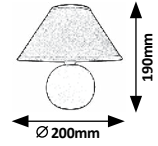

ARIEL

✦ ✦ **New**

2145

✦ ✦ **New**

2146

4904

4907

4901

4906

2145 (C) (T)

☒ E14 / 1x max. 40W
IP20
19824
rose

5 998250 321455

2146 (C) (T)

☒ E14 / 1x max. 40W
IP20
19853
grey

5 998250 321462

4901 (C) (T)