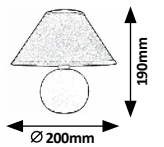

ARIEL

✦ ✦ **New**

2145

✦ ✦ **New**

2146

4904

4907

4901

4906

2145 (C) (T)

☒ E14 / 1x max. 40W
IP20
19824
rose

5 998250 321455

2146 (C) (T)

☒ E14 / 1x max. 40W
IP20
19853
grey

5 998250 321462

4901 (C) (T)