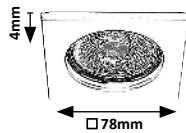

SPOT RELIGHT

2151

I087

☒ GU 5.3 / 12V /
1x max. 50W
IP20 • white

☒ 68mm • ↓ 35mm

5 998250 310879

☒ GU 5.3 / 12V /
1x max. 50W
IP20 • chrome

☒ 68mm • ↓ 35mm

5 998250 310886

☒ GU 5.3 / 12V /
1x max. 50W
IP20 • satin chrome

☒ 68mm • ↓ 35mm

5 998250 310893

☒ GU 5.3 / 12V /
1x max. 50W
IP20 • bronze

☒ 68mm • ↓ 35mm

5 998250 310909

☒ GU 5.3 / 1x max. 25W
IP20
black

☒ 58mm • ↓ 26mm

5 998250 321509

☒ GU 5.3 / 1x max. 25W
IP20
black

☒ 58mm • ↓ 26mm

5 998250 321516