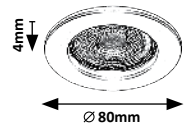

SPOT RELIGHT

I087

☒ GU 5.3 / 12V /
1x max. 50W
IP20 • white

☒ 68mm • ↓ 35mm

5 998250 310879

☒ GU 5.3 / 12V /
1x max. 50W
IP20 • chrome

☒ 68mm • ↓ 35mm

5 998250 310886

☒ GU 5.3 / 12V /
1x max. 50W
IP20 • satin chrome

☒ 68mm • ↓ 35mm

5 998250 310893

☒ GU 5.3 / 12V /
1x max. 50W
IP20 • bronze

☒ 68mm • ↓ 35mm

5 998250 310909

☒ GU 5.3 / 1x max. 25W
IP20
black

☒ 58mm • ↓ 26mm

5 998250 321509

☒ GU 5.3 / 1x max. 25W
IP20
black

☒ 58mm • ↓ 26mm

5 998250 321516