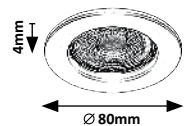

SPOT RELIGHT

I087

☒ GU 5.3 / 12V /
1x max. 50W
IP20 • white

☒ 68mm • ↓ 35mm

5 998250 310879

☒ GU 5.3 / 12V /
1x max. 50W
IP20 • chrome

☒ 68mm • ↓ 35mm

5 998250 310886

☒ GU 5.3 / 12V /
1x max. 50W
IP20 • satin chrome

☒ 68mm • ↓ 35mm

5 998250 310893

☒ GU 5.3 / 12V /
1x max. 50W
IP20 • bronze

☒ 68mm • ↓ 35mm

5 998250 310909

☒ GU 5.3 / 1x max. 25W
IP20
black

☒ 58mm • ↓ 26mm

5 998250 321509

☒ GU 5.3 / 1x max. 25W
IP20
black

☒ 58mm • ↓ 26mm

5 998250 321516