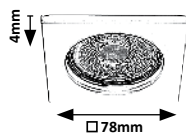

SPOT RELIGHT

2151

I087

☒ GU 5.3 / 12V /
1x max. 50W
IP20 • white

☒ 68mm • ↓ 35mm

5 998250 310879

☒ GU 5.3 / 12V /
1x max. 50W
IP20 • chrome

☒ 68mm • ↓ 35mm

5 998250 310886

☒ GU 5.3 / 12V /
1x max. 50W
IP20 • satin chrome

☒ 68mm • ↓ 35mm

5 998250 310893

☒ GU 5.3 / 12V /
1x max. 50W
IP20 • bronze

☒ 68mm • ↓ 35mm

5 998250 310909

☒ GU 5.3 / 1x max. 25W
IP20
black

☒ 58mm • ↓ 26mm

5 998250 321509

☒ GU 5.3 / 1x max. 25W
IP20
black

☒ 58mm • ↓ 26mm

5 998250 321516