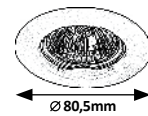

SPOT RELIGHT

I089

I087

☒ GU 5.3 / 12V /
1x max. 50W
IP20 • white

☒ 68mm • ↓ 35mm

5 998250 310879

☒ GU 5.3 / 12V /
1x max. 50W
IP20 • chrome

☒ 68mm • ↓ 35mm

5 998250 310886

☒ GU 5.3 / 12V /
1x max. 50W
IP20 • satin chrome

☒ 68mm • ↓ 35mm

5 998250 310893

☒ GU 5.3 / 12V /
1x max. 50W
IP20 • bronze

☒ 68mm • ↓ 35mm

5 998250 310909

☒ GU 5.3 / 1x max. 25W
IP20
black

☒ 58mm • ↓ 26mm

5 998250 321509

☒ GU 5.3 / 1x max. 25W
IP20
black

☒ 58mm • ↓ 26mm

5 998250 321516