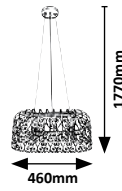

ALESSANDRA

2156

2157

2158

2156

☒ E27 / 1x max. 60W
IP20
matte black

5 998250 321561

2157