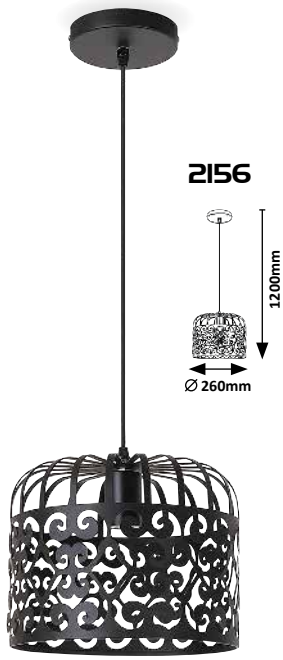

ALESSANDRA

2156

2157

2158

2156

☒ E27 / 1x max. 60W
IP20
matte black

5 998250 321561

2157

☒ E27 / 2x max. 60W
IP20
matte black

5 998250 321578

2158

☒ E27 / 3x max. 60W
IP20
matte black

5 998250 321585