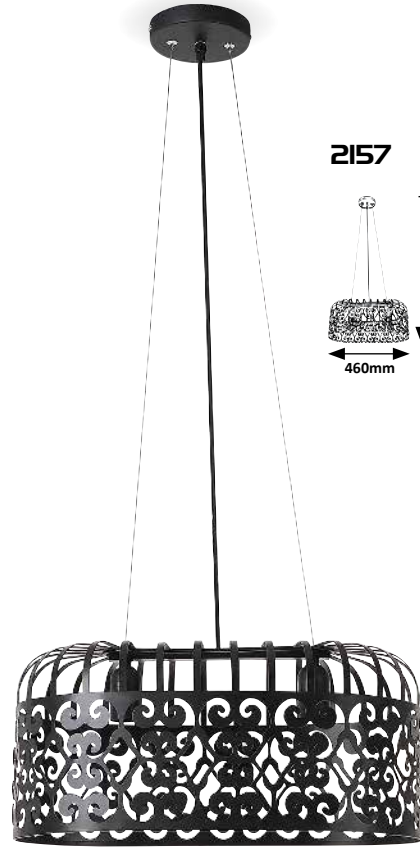

ALESSANDRA

2156

2157

2158

2156

☒ E27 / 1x max. 60W
IP20
matte black

5 998250 321561

2157

☒ E27 / 2x max. 60W
IP20
matte black

5 998250 321578

2158

☒ E27 / 3x max. 60W
IP20
matte black

5 998250 321585