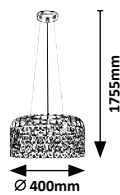

ALESSANDRA

2156

2157

2158

2156

☒ E27 / 1x max. 60W
IP20
matte black

5 998250 321561

2157