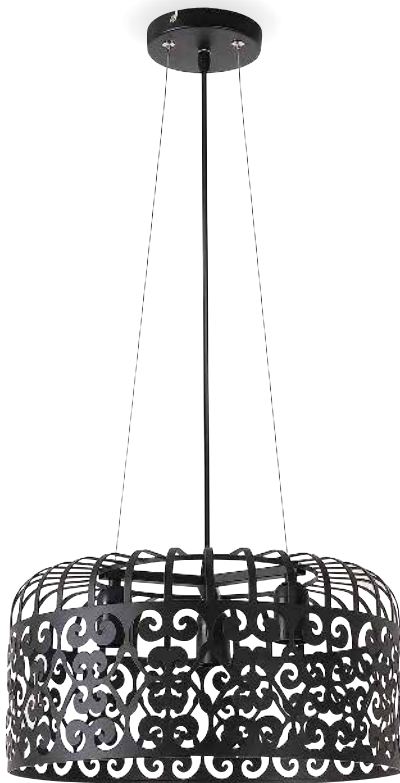

ALESSANDRA

2156

2157

2158

2156

☒ E27 / 1x max. 60W
IP20
matte black

5 998250 321561

2157

☒ E27 / 2x max. 60W
IP20
matte black

5 998250 321578

2158

☒ E27 / 3x max. 60W
IP20
matte black

5 998250 321585