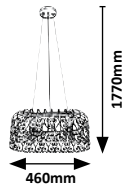

ALESSANDRA

2156

2157

2158

2156

☒ E27 / 1x max. 60W
IP20
matte black

5 998250 321561

2157

☒ E27 / 2x max. 60W
IP20
matte black

5 998250 321578

2158

☒ E27 / 3x max. 60W
IP20
matte black

5 998250 321585