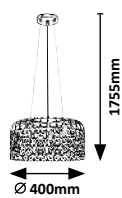

ALESSANDRA

2156

2157

2158

2156

☒ E27 / 1x max. 60W
IP20
matte black

5 998250 321561

2157