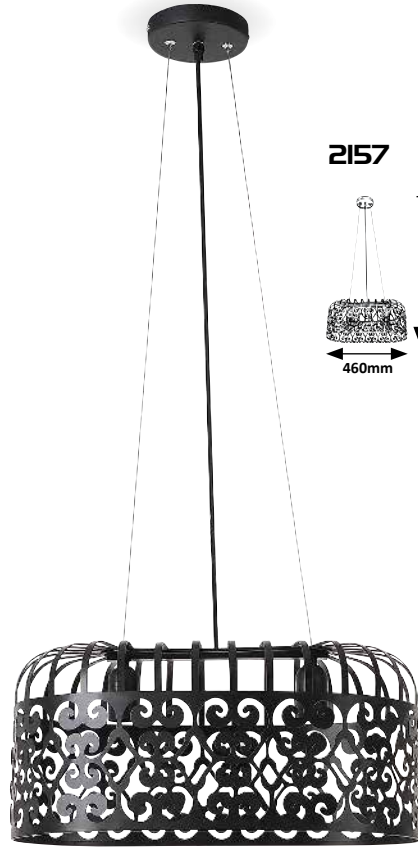

ALESSANDRA

2156

2157

2158

2156

☒ E27 / 1x max. 60W
IP20
matte black

5 998250 321561

2157

☒ E27 / 2x max. 60W
IP20
matte black

5 998250 321578

2158

☒ E27 / 3x max. 60W
IP20
matte black

5 998250 321585