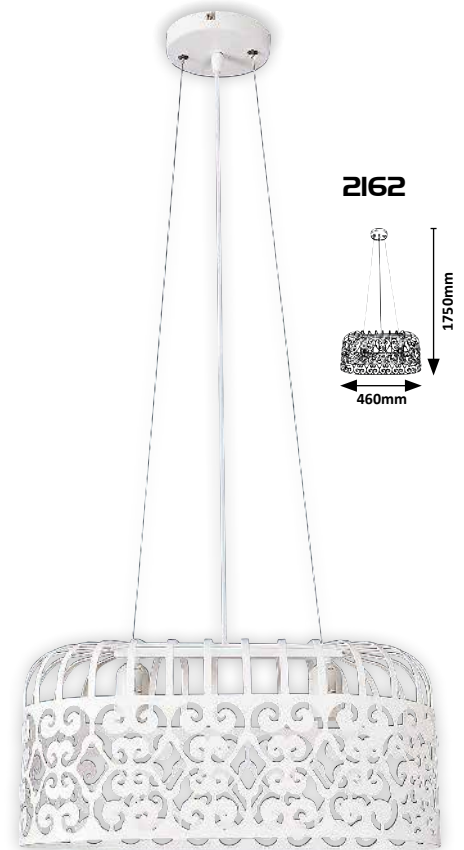

# ALESSANDRA

**2161** **(M)**  
 ☒ E27 / 1x max. 60W  
 IP20  
 matte white

**2162** **(M)**  
 ☒ E27 / 2x max. 60W  
 IP20  
 matte white

**2163** **(M)**  
 ☒ E27 / 3x max. 60W  
 IP20  
 matte white