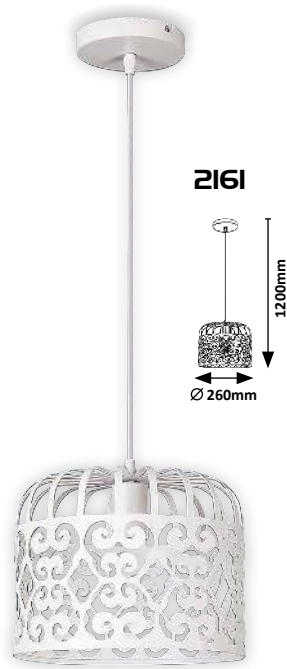

# ALESSANDRA

**2161** **(M)**  
 ☒ E27 / 1x max. 60W  
 IP20  
 matte white

**2162** **(M)**  
 ☒ E27 / 2x max. 60W  
 IP20  
 matte white

**2163** **(M)**  
 ☒ E27 / 3x max. 60W  
 IP20  
 matte white