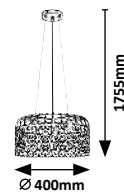

# ALESSANDRA

2161

2162

2163

2161 (M)

☒ E27 / 1x max. 60W  
IP20  
matte white

2162 (M)

☒ E27 / 2x max. 60W  
IP20  
matte white