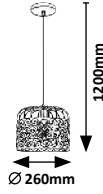

# ALESSANDRA

2161

2162

2163

2161 (M)

☒ E27 / 1x max. 60W  
IP20  
matte white

2162 (M)

☒ E27 / 2x max. 60W  
IP20  
matte white