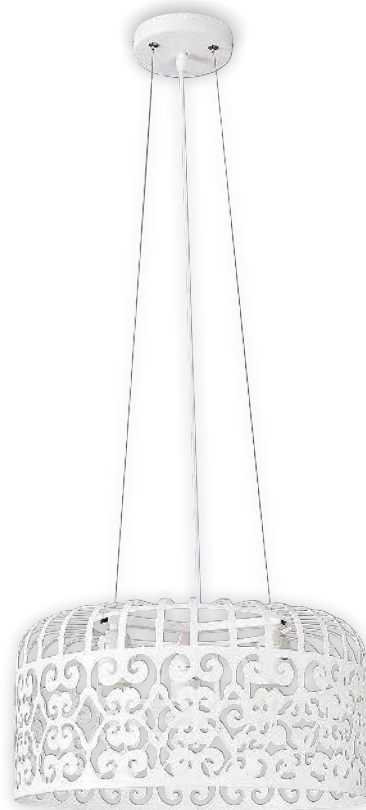

# ALESSANDRA

2161

2162

2163

2161 (M)

☒ E27 / 1x max. 60W  
IP20  
matte white

2162 (M)

☒ E27 / 2x max. 60W  
IP20  
matte white

2163 (M)

☒ E27 / 3x max. 60W  
IP20  
matte white