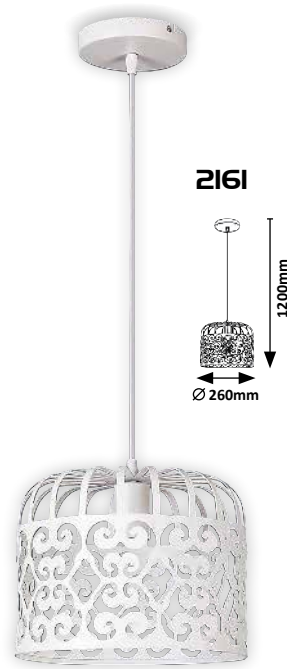

# ALESSANDRA

2161

2162

2163

2161 (M)

☒ E27 / 1x max. 60W  
IP20  
matte white

2162 (M)

☒ E27 / 2x max. 60W  
IP20  
matte white

2163 (M)

☒ E27 / 3x max. 60W  
IP20  
matte white