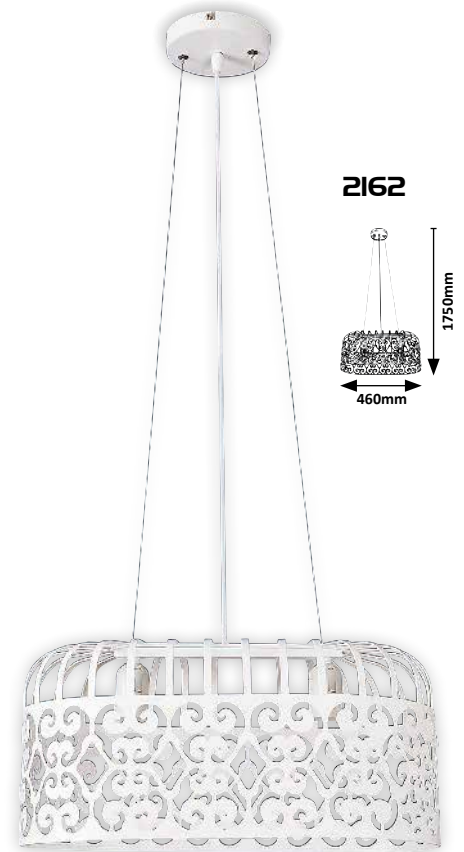

# ALESSANDRA

2161

2162

2163

2161 (M)

☒ E27 / 1x max. 60W  
IP20  
matte white

2162 (M)

☒ E27 / 2x max. 60W  
IP20  
matte white

2163 (M)

☒ E27 / 3x max. 60W  
IP20  
matte white