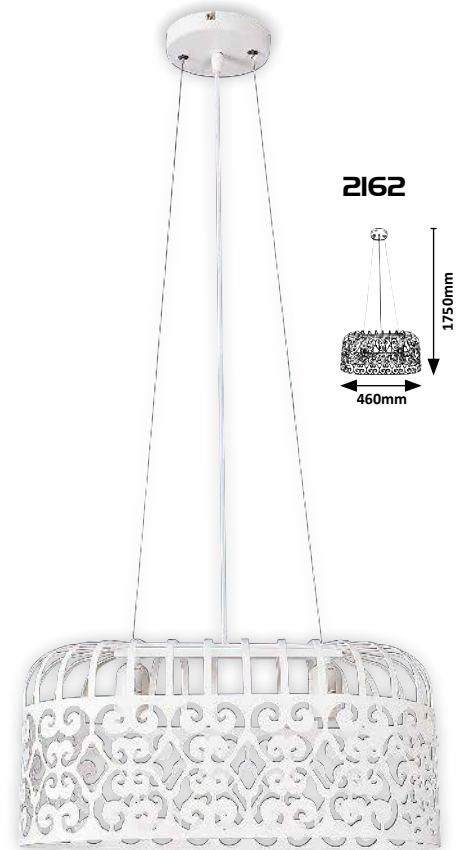

ALESSANDRA

2161 **(M)**
 ☒ E27 / 1x max. 60W
 IP20
 matte white

2162 **(M)**
 ☒ E27 / 2x max. 60W
 IP20
 matte white

2163 **(M)**
 ☒ E27 / 3x max. 60W
 IP20
 matte white