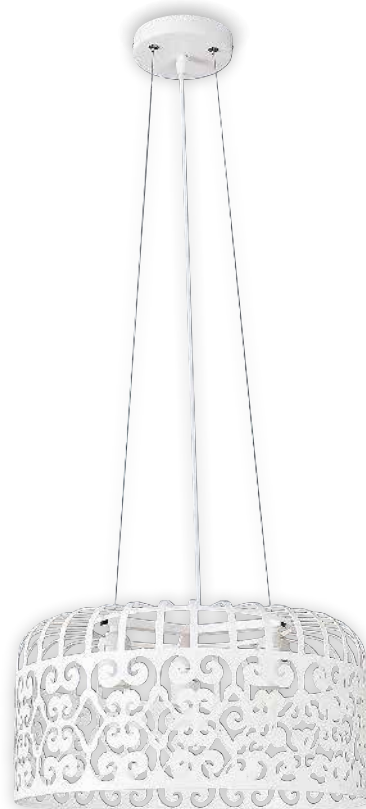

ALESSANDRA

2161 **(M)**
 ☒ E27 / 1x max. 60W
 IP20
 matte white

2162 **(M)**
 ☒ E27 / 2x max. 60W
 IP20
 matte white

2163 **(M)**
 ☒ E27 / 3x max. 60W
 IP20
 matte white