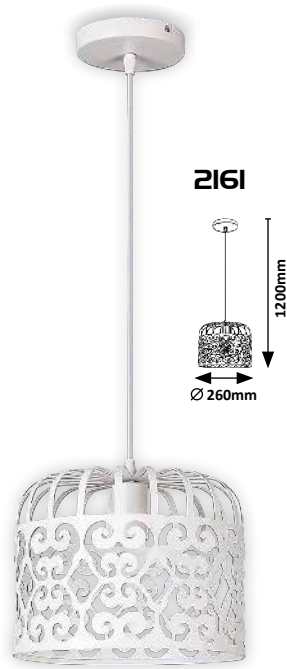

ALESSANDRA

2161 **(M)**
 ☒ E27 / 1x max. 60W
 IP20
 matte white

2162 **(M)**
 ☒ E27 / 2x max. 60W
 IP20
 matte white

2163 **(M)**
 ☒ E27 / 3x max. 60W
 IP20
 matte white