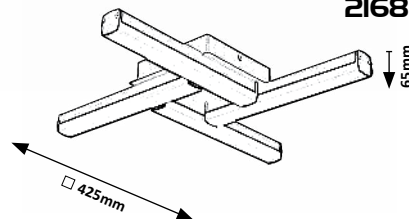

EVAN

2166

2167

2168

2166 (M) (P)

LED / 12W
(1300lm, 4000K) incl.
IP44
matte black/white

5 998250 321660

2167 (M) (P)